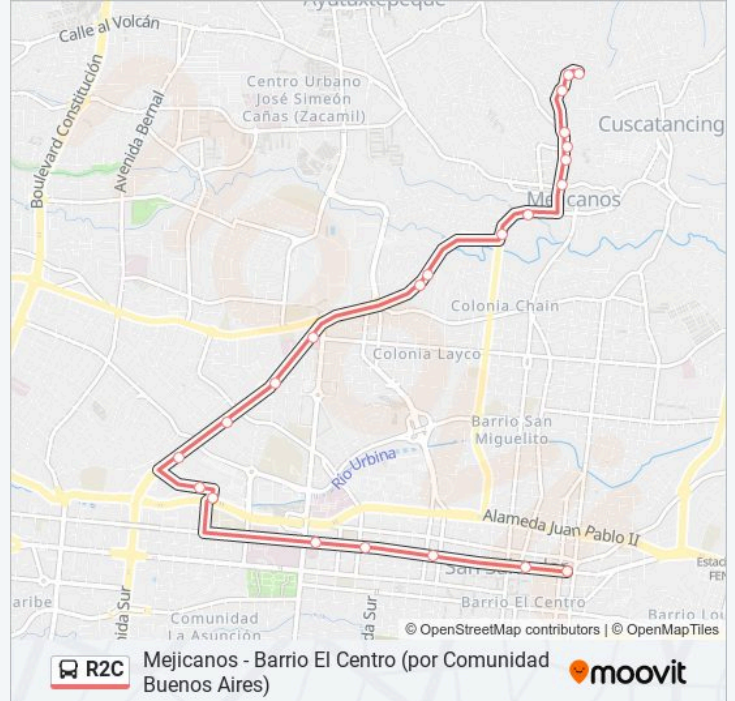

Mejicanos - Barrio El Centro (por Comunidad Buenos Aires)

Usa La App

La línea R2C de autobús (Mejicanos - Barrio El Centro (por Comunidad Buenos Aires)) tiene 2 rutas. Sus horas de operación los días laborables regulares son:

Información de la línea R2C de autobús

Dirección: Mejicanos

Paradas: 22

Duración del viaje: 20 min

Resumen de la línea:

Calle Central

Calle El Progreso

Sentido: San Salvador

25 paradas

[VER HORARIO DE LA LÍNEA](#)

Calle El Progreso

Calle Central

Calle Central

Calle Central

Calle Central

Avenida Castro Moran, 50

1° Avenida Norte

1ª Avenida Norte, 8

2a Calle Poniente, 18

Selectos Mejicanos

Autopista Norte

Autopista Norte, 1111

Pasaje Vehicular, 5

Hospital Bloom