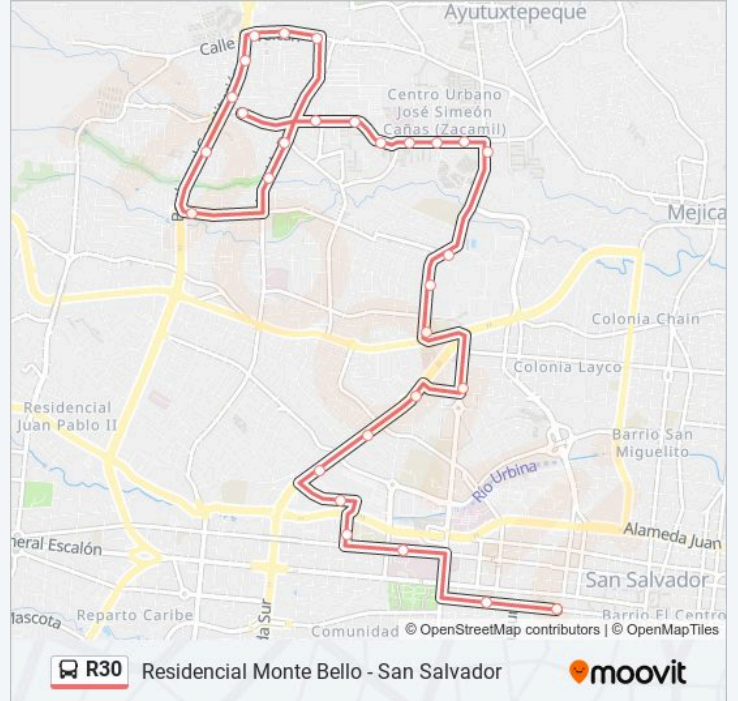

Información de la línea R30 de autobús

Dirección: Mejicanos

Paradas: 29

Duración del viaje: 28 min

Resumen de la línea:

Avenida Bernal

Calle Constitución

Calle Paracutin, 1

Bulevar Constitución, 2

Bulevar Constitución, 2

Calle Al Volcan

Calle Al Volcan

Calle Al Volcan

Avenida Miramundo, 13

Sentido: San Salvador

33 paradas

[VER HORARIO DE LA LÍNEA](#)

Avenida Miramundo, 13

Bulevar Constitución, 2

Bulevar Constitución, 2

Bulevar Constitución, 2

Bulevar Constitución, 2

Boulevard Constitución

Calle Paracutin, 1

Bulevar Constitución, 49

Calle Constitución

Avenida Bernal

Avenida Bernal

Calle Zacamil, 3

Centro Comercial Metrópolis

Calle Zacamil

Calle Zacamil