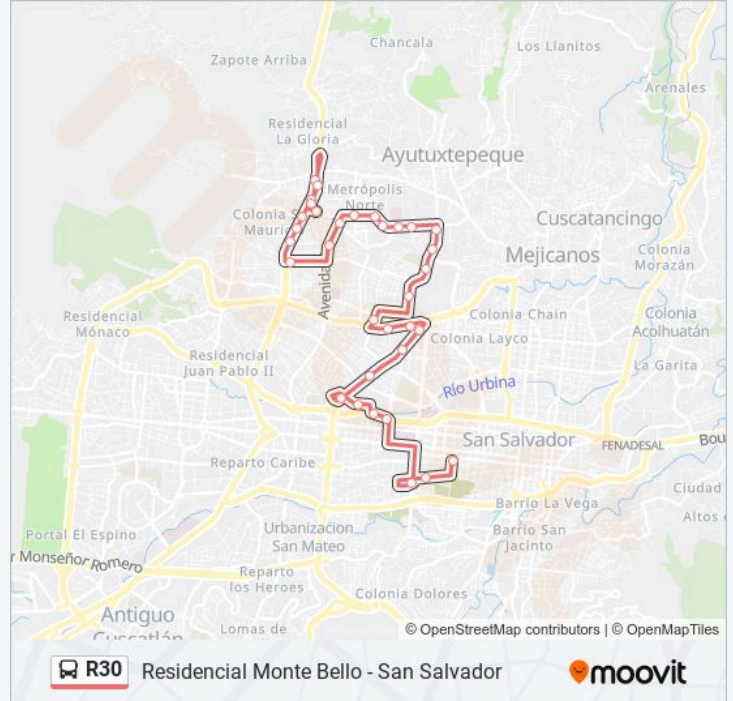

Información de la línea R30 de autobús

Dirección: Mejicanos

Paradas: 29

Duración del viaje: 28 min

Resumen de la línea:

Avenida Bernal

Calle Constitución

Calle Paracutin, 1

Información de la línea R30 de autobús

Dirección: San Salvador

Paradas: 33

Duración del viaje: 29 min

Resumen de la línea:

Ricaldone

Anda

Parada Parque San José (Cristobal)

Avenida Alvarado, 29

Parada Inac

Hospital Bloom

Las Pulgas

Boulevard De Los Heroes

Parada La Despensa De Don Juan (Metrosur)

Avenida Los Andes

Avenida Baden Powell, 281

Avenida Baden Powell

25 Avenida Sur, 5

Calle Gerardo Barrios, 1156

6a Calle Poniente, 955

Los horarios y mapas de la línea R30 de autobús están disponibles en un PDF en moovitapp.com. Utiliza Moovit App para ver los horarios de los autobuses en vivo, el horario del tren o el horario del metro y las indicaciones paso a paso para todo el transporte público en San Salvador.