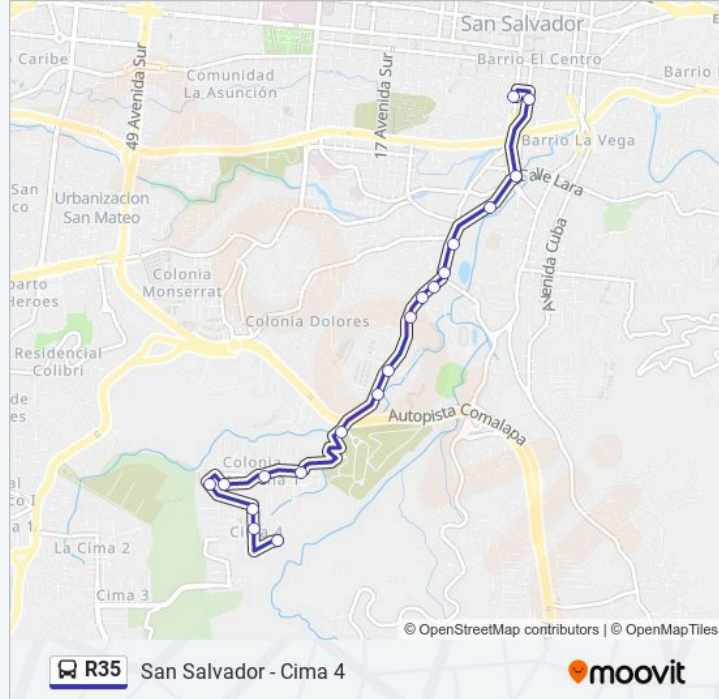

## Información de la línea R35 de autobús

**Dirección:** Cima 4

**Paradas:** 18

**Duración del viaje:** 12 min

**Resumen de la línea:**

**Sentido: San Salvador**

19 paradas

[VER HORARIO DE LA LÍNEA](#)

- Termina 35
- Boulevard San Patricio
- Boulevard San Patricio
- Avenida San Rafael
- Avenida San Rafael
- Avenida San Rafael
- Avenida San Rafael
- Avenida Irazu
- Avenida Irazu
- Avenida Irazú
- Avenida Irazu, 166
- Calle A, 212
- Calle A, 212
- Calle Modelo
- Calle Modelo
- Calle 15 De Septiembre
- Calle Ramón Beloso
- 2a Avenida Sur, 520

**Horario de la línea R35 de autobús**

San Salvador Horario de ruta:

lunes	07:00 - 23:00
martes	07:00 - 23:00
miércoles	07:00 - 23:00
jueves	07:00 - 23:00
viernes	07:00 - 23:00
sábado	07:00 - 23:00
domingo	07:00 - 23:00

**Información de la línea R35 de autobús**

**Dirección:** San Salvador

**Paradas:** 19

**Duración del viaje:** 13 min

**Resumen de la línea:**

Los horarios y mapas de la línea R35 de autobús están disponibles en un PDF en [moovitapp.com](https://moovitapp.com). Utiliza Moovit App para ver los horarios de los autobuses en vivo, el horario del tren o el horario del metro y las indicaciones paso a paso para todo el transporte público en San Salvador.