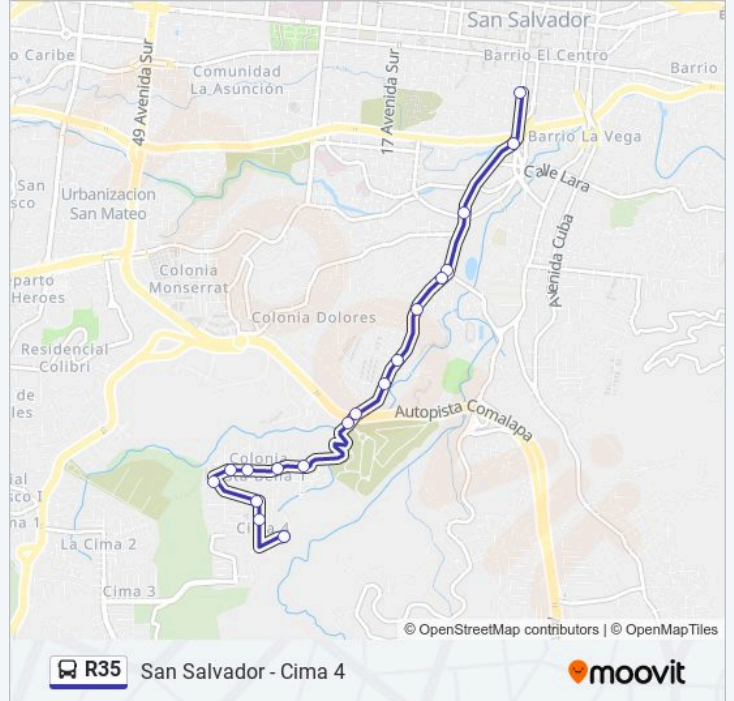

Avenida Irazu, 166

Avenida Irazu

Avenida Irazu

Avenida Irazu

Avenida Irazu

Avenida San Rafael

Avenida San Rafael

Avenida San Rafael

Avenida San Rafael

Avenida San Rafael

Avenida San Rafael

Boulevard San Patricio

Termina 35

## Información de la línea R35 de autobús

**Dirección:** Cima 4

**Paradas:** 18

**Duración del viaje:** 12 min

**Resumen de la línea:**

**Sentido: San Salvador**

19 paradas

[VER HORARIO DE LA LÍNEA](#)

- Termina 35
- Boulevard San Patricio
- Boulevard San Patricio
- Avenida San Rafael
- Avenida San Rafael
- Avenida San Rafael
- Avenida San Rafael
- Avenida Irazu
- Avenida Irazu
- Avenida Irazú
- Avenida Irazu, 166
- Calle A, 212
- Calle A, 212
- Calle Modelo
- Calle Modelo
- Calle 15 De Septiembre
- Calle Ramón Beloso
- 2a Avenida Sur, 520