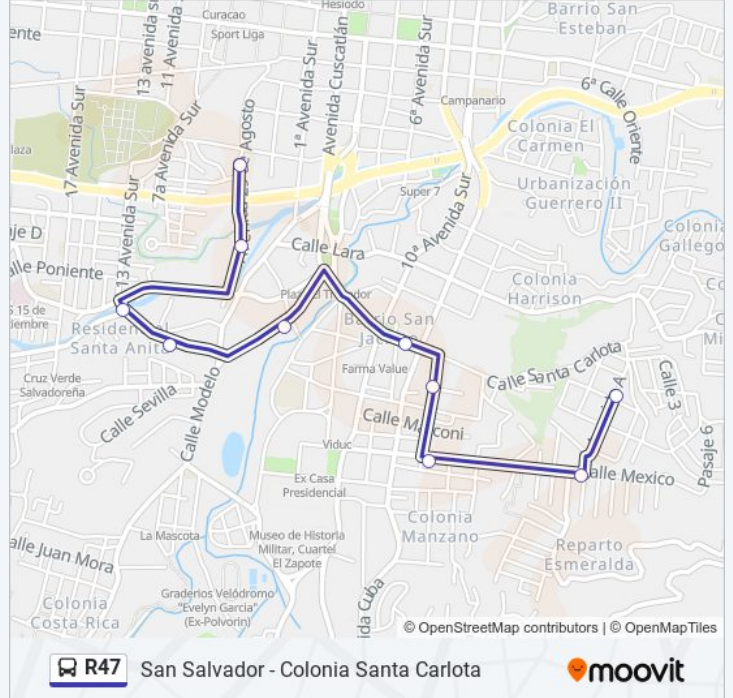

Avenida 29 De Agosto

Calle Modelo, 253b

Calle 15 De Septiembre

Calle 15 De Septiembre

Calle 15 De Septiembre

Avenida Cuba, 629

Avenida Barberena

Calle Mexico

Calle Mexico

Avenida A

Horario de la línea R47 de autobús

Colonia Santa Carlota Horario de ruta:

lunes	07:00 - 23:00
martes	07:00 - 23:00
miércoles	07:00 - 23:00
jueves	07:00 - 23:00
viernes	07:00 - 23:00
sábado	07:00 - 23:00
domingo	07:00 - 23:00

Información de la línea R47 de autobús

Dirección: Colonia Santa Carlota

Paradas: 10

Duración del viaje: 9 min

Resumen de la línea:

Sentido: San Salvador

13 paradas

[VER HORARIO DE LA LÍNEA](#)

- Avenida A
- Calle 1
- Calle 1
- Avenida A
- Calle Mexico
- Calel Dario Gonzalez
- Mercado San Jacinto
- Avenida Cuba, 629
- Calle Campos
- Calle Ramon Beloso
- 2a Avenida Sur, 520
- Avenida Cuscatlan, 528
- Avenida 29 De Agosto