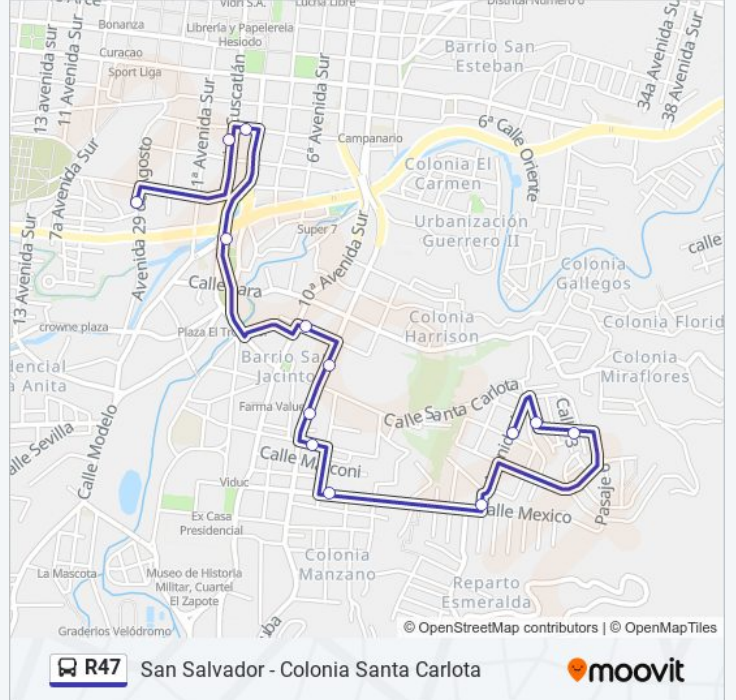

Avenida 29 De Agosto

Calle Modelo, 253b

Calle 15 De Septiembre

Calle 15 De Septiembre

Calle 15 De Septiembre

Avenida Cuba, 629

Avenida Barberena

Calle Mexico

Información de la línea R47 de autobús

Dirección: Colonia Santa Carlota

Paradas: 10

Duración del viaje: 9 min

Resumen de la línea:

Sentido: San Salvador

13 paradas

[VER HORARIO DE LA LÍNEA](#)

- Avenida A
- Calle 1
- Calle 1
- Avenida A
- Calle Mexico
- Calel Dario Gonzalez
- Mercado San Jacinto
- Avenida Cuba, 629
- Calle Campos
- Calle Ramon Beloso
- 2a Avenida Sur, 520
- Avenida Cuscatlan, 528
- Avenida 29 De Agosto

Información de la línea R47 de autobús

Dirección: San Salvador

Paradas: 13

Duración del viaje: 9 min

Resumen de la línea:

Los horarios y mapas de la línea R47 de autobús están disponibles en un PDF en moovitapp.com. Utiliza [Moovit App](#) para ver los horarios de los autobuses en vivo, el horario del tren o el horario del metro y las indicaciones paso a paso para todo el transporte público en San Salvador.