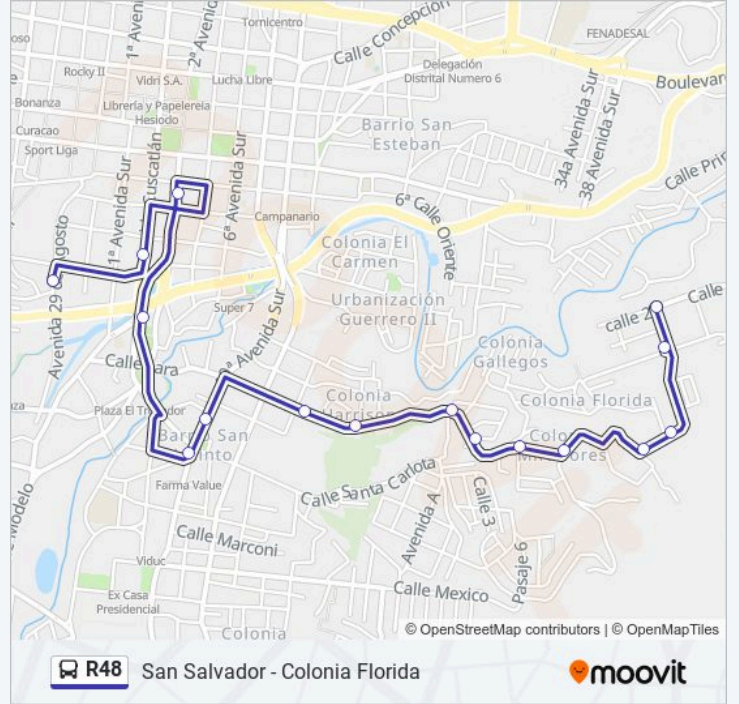

Avenida 29 De Agosto

Avenida Cuscatlán

Avenida Los Diplomáticos, 211

Avenida Cuba, 1019

Avenida Barberena, 1009

Calle Lara, 940

Calle Lara

Calle Lara

- Calle 2
- Avenida 3
- Calle Lara
- Calle Lara
- Calle Lara
- Calle Lara, 5
- Calle Lara
- Calle Lara
- Calle Lara, 940
- Avenida Barberena, 1009
- 10° Avenida Sur
- 10 Avenue Sur, 510
- Calle Ramon Belloso
- 2a Avenida Sur, 431
- Avenida Cuscatlán
- Avenida 29 De Agosto

Horario de la línea R48 de autobús

San Salvador Horario de ruta:

lunes	07:00 - 23:00
martes	07:00 - 23:00
miércoles	07:00 - 23:00
jueves	07:00 - 23:00
viernes	07:00 - 23:00
sábado	07:00 - 23:00
domingo	07:00 - 23:00

Información de la línea R48 de autobús

Dirección: San Salvador

Paradas: 16

Duración del viaje: 11 min

Resumen de la línea:

Los horarios y mapas de la línea R48 de autobús están disponibles en un PDF en moovitapp.com. Utiliza Moovit App para ver los horarios de los autobuses en vivo, el horario del tren o el horario del metro y las indicaciones paso a paso para todo el transporte público en San Salvador.