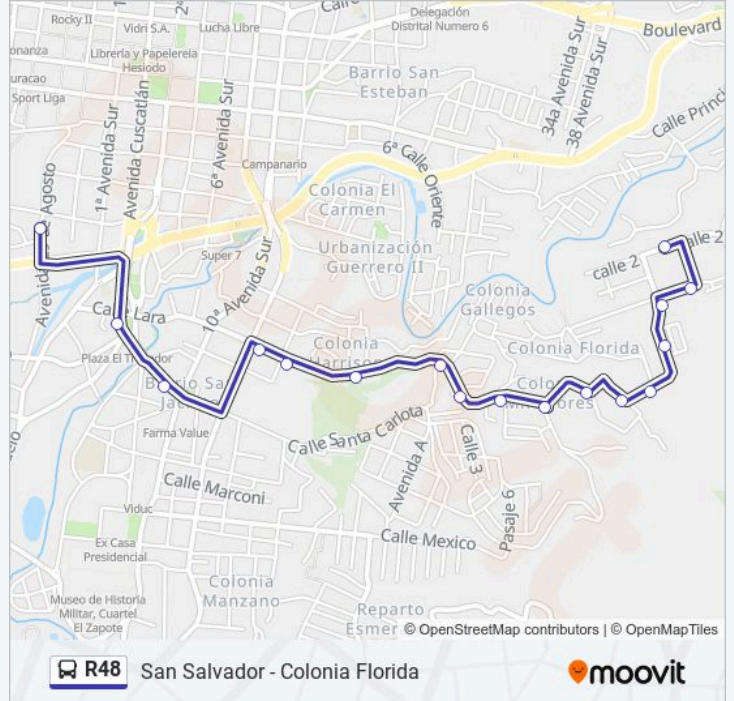

Avenida 29 De Agosto

Avenida Cuscatlán

Avenida Los Diplomáticos, 211

Avenida Cuba, 1019

Avenida Barberena, 1009

Calle Lara, 940

Calle Lara

Calle Lara

Calle 2

Horario de la línea R48 de autobús

Colonia Florida Horario de ruta:

lunes	07:00 - 23:00
martes	07:00 - 23:00
miércoles	07:00 - 23:00
jueves	07:00 - 23:00
viernes	07:00 - 23:00
sábado	07:00 - 23:00
domingo	07:00 - 23:00

Información de la línea R48 de autobús

Dirección: Colonia Florida

Paradas: 17

Duración del viaje: 9 min

Resumen de la línea:

Sentido: San Salvador

16 paradas

[VER HORARIO DE LA LÍNEA](#)

- Calle 2
- Avenida 3
- Calle Lara
- Calle Lara
- Calle Lara
- Calle Lara, 5
- Calle Lara
- Calle Lara
- Calle Lara, 940
- Avenida Barberena, 1009
- 10° Avenida Sur
- 10 Avenue Sur, 510
- Calle Ramon Belloso
- 2a Avenida Sur, 431
- Avenida Cuscatlán
- Avenida 29 De Agosto