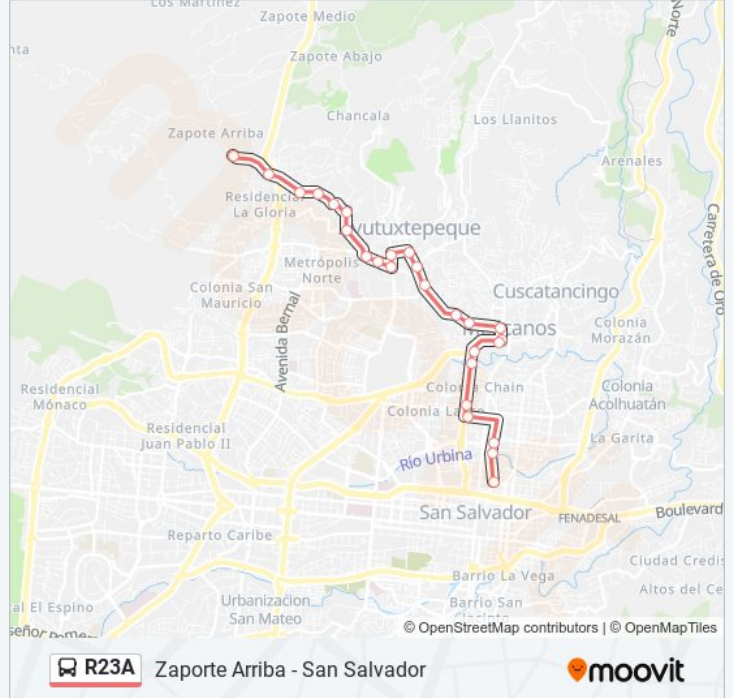

5° Avenida Norte

Autopista Norte, 503

Parada Centro De Mejicanos

Castro Moran

Avenida Castro Moran, 6

5a Calle Poniente, 62-A

5° Calle Poniente

5° Avenida Norte

5° Avenida Norte

1a Calle Oriente, 2

29° Avenida Norte

Calle Al Volcan

Calle Al Volcan

Pasaje San Fidel, 19

Boulevard San Pedro

Calle Principal, 33a

### Información de la línea R23A de autobús

**Dirección:** Mejicanos

**Paradas:** 26

**Duración del viaje:** 21 min

**Resumen de la línea:**

Calle Principal, 33a

Calle San Roque

Calle San Roque

### Sentido: San Salvador

27 paradas

[VER HORARIO DE LA LÍNEA](#)

Avenida San Miguel

Avenida San Miguel

Parada R46-2

Calle Al Volcan

Parada R46-2