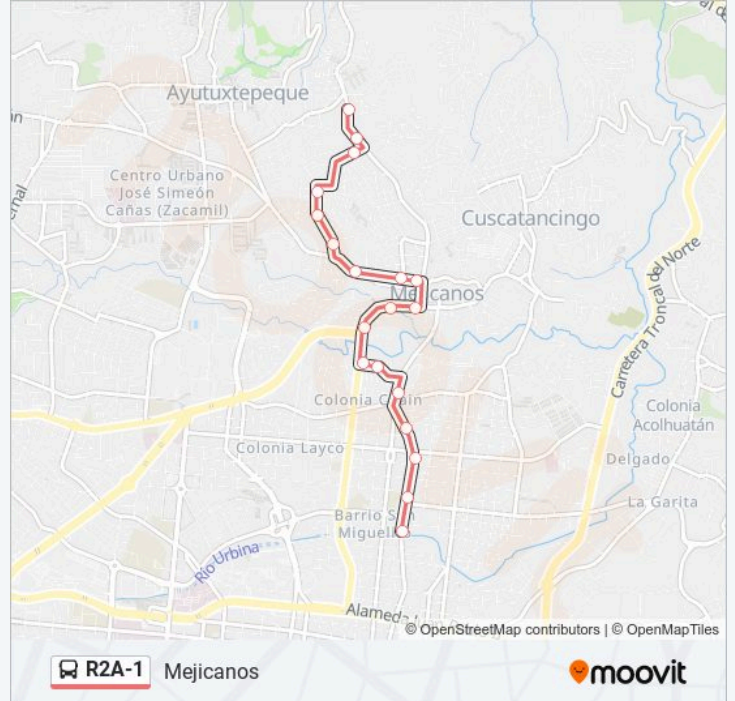

**Sentido: Mejicanos**

19 paradas

[VER HORARIO DE LA LÍNEA](#)

2° Avenida Norte

2° Avenida Norte

29 Calle Oriente, 118

Avenida Moseñor Oscar Arnulfo Romero, 1803

39 Calle Oriente, 216

41 Calle Poniente

41 Calle Poniente

Autopista Norte, 503

2a Calle Poniente, 18

Parada Centro De Mejicanos

Avenida Castro Moran, 6

5a Calle Poniente, 15

5a Calle Poniente, 62-A

Parada R2a-1

Parada R2a-1

Parada R2a-1

Calle A Mariona, 509

Calle A Mariona, 509

Calle A Mariona, 6

**Horario de la línea R2A-1 de autobús**

Mejicanos Horario de ruta:

### Sentido: San Salvador

17 paradas

[VER HORARIO DE LA LÍNEA](#)

- Carretera A Nejapa
- Calle A Mariona, 509
- Calle A Mariona
- Calle A Marion
- Avenida Castro Moran, 50
- 5a Calle Poniente, 15
- 1° Avenida Norte
- 2a Calle Poniente, 18
- Selectos Mejicanos
- 41 Calle Poniente
- Parada Freund
- Avenida España, 7129
- Avenida España, 1623
- 27 Calle Poniente, 212
- 1a Avenida Norte, 1212
- Avenida España, 955
- Avenida España, 620