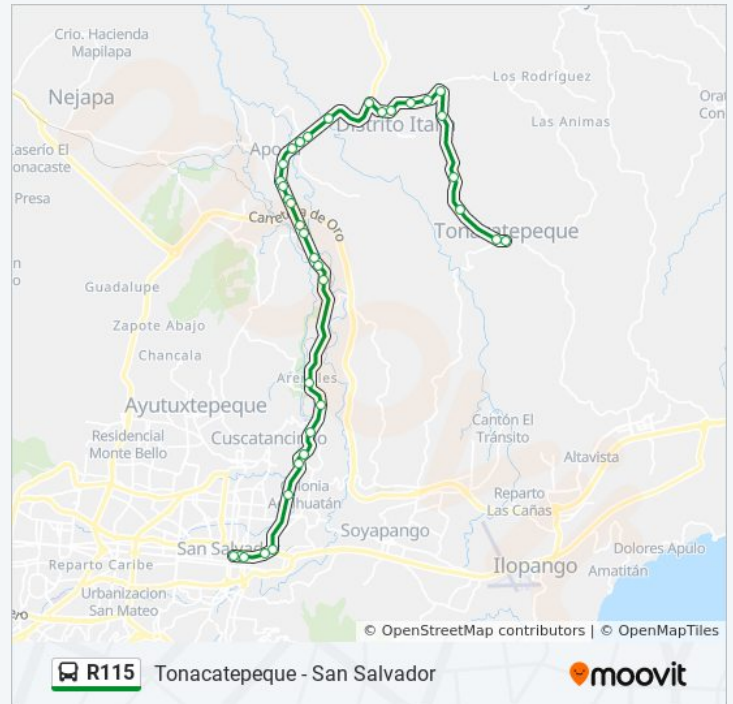

Resumen de la línea:

Carretera A Tonacatepeque, Brisas

Carretera Troncal Del Norte, Desvió A Tonacatepeque

Carretera Troncal Del Norte, Teresas

Carretera Troncal Del Norte, Taller

Carretera Troncal Del Norte 12 Para La Protectora

Carretera Troncal Del Norte, 13

Norteña - Carretera Troncal Del Norte

La Gasolinera Apopa- Avenida Quirino Chavez Sur 57

Pericentro Apopa

Plaza Mundo Apopa

Carretera Troncal Del Norte

Carretera Troncal Del Norte

Carretera Troncal Del Norte

10 Y Medio - Carretera Troncal Del Norte

Carretera Troncal Del Norte

Carretera Troncal Del Norte

Ca 4 / Carretera Troncal Del Norte

Carretera Troncal Del Norte

Carretera Troncal Del Norte

Carretera Troncal Del Norte

Carretera Troncal Del Norte 4

Carretera Troncal Del Norte

Carretera Troncal Del Norte - Tiendona

20 Avenida Norte, Reloj De Flores

1° Calle Oriente

1° Calle Oriente

1a Calle Oriente, 217

Los horarios y mapas de la línea R115 de autobús están disponibles en un PDF en moovitapp.com. Utiliza [Moovit App](#) para ver los horarios de los autobuses en vivo, el horario del tren o el horario del metro y las indicaciones paso a paso para todo el transporte público en San Salvador.

[Acerca de Moovit](#) • [Soluciones MaaS](#) • [Países incluidos](#) •

Mira los tiempos de llegada en tiempo real