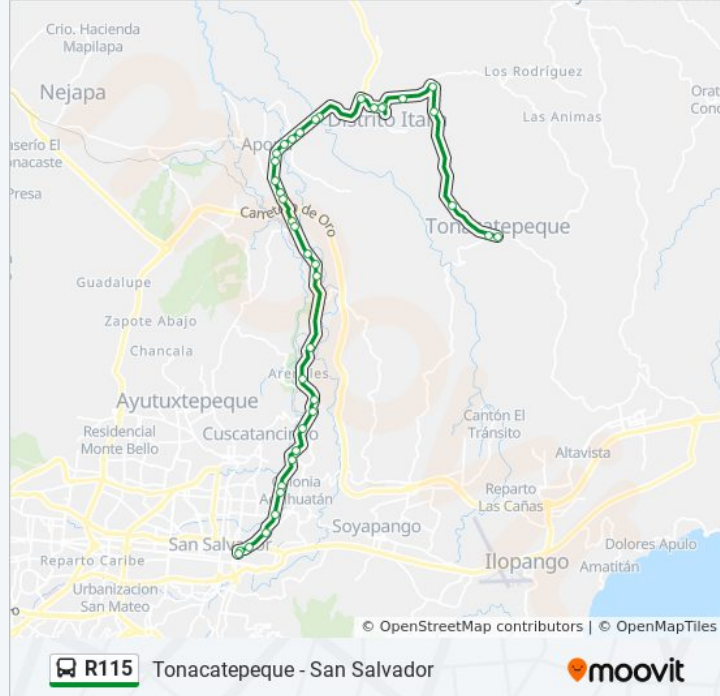

12 Avenida Norte 219

12 Avenida Norte, 219

Calle Concepción

Calle Concepción, La Isla

24 Avenida Norte - Gasolinera 5 Nov

Carretera Troncal Del Norte

Carretera Troncal Del Norte

Carretera Troncal Del Norte 4

Información de la línea R115 de autobús

Dirección: San Salvador - Tonacatepeque

Paradas: 39

Duración del viaje: 53 min

Resumen de la línea:

Pericentro Apopa

Carretera Troncal Del Norte - Norteña

Maxidespensa

Carretera A Tonacatepeque, Brisas

Calle Apopa Tonacatepeque - Distrito

Carretera A Tonacatepeque, Distrito Italia

Carretera A Tonacatepeque, Primera

Carretera A Tonacatepeque, Mango

Carretera A Tonacatepeque, Los Heroes

Carretera A Tonacatepeque, Tienda

Carretera A Tonacatepeque, Pila

Carretera A Tonacatepeque, Parque De Tonacatepeque

Sentido: Tonacatepeque - San Salvador

36 paradas

[VER HORARIO DE LA LÍNEA](#)

Carretera A Tonacatepeque, Parque De Tonacatepeque