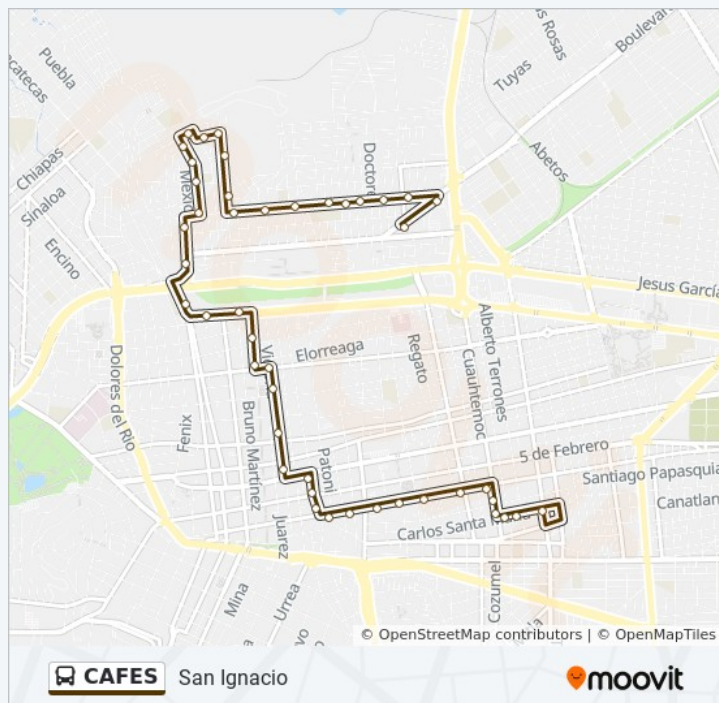

Sentido: San Ignacio

45 paradas

[VER HORARIO DE LA LÍNEA](#)

Avenida San Ignacio, 312

Avenida San Ignacio, 338

División Durango, 210

División Durango, 117

División Durango, 301

12 De Diciembre, 703

Información de la línea CAFES de autobús

Dirección: San Martín

Paradas: 71

Duración del viaje: 24 min

Resumen de la línea:

Educación, 302

Héroe De Nacozari, 409

Héroe De Nacozari, 305

Mariano Escobedo, 407a

12 De Diciembre, 209

12 De Diciembre, 111

12 De Diciembre, 119

12 De Diciembre, 128

12 De Diciembre, 730

Boulevard Felipe Pescador, 948

Boulevard Felipe Pescador, 800

Calle Constitución, 517

Calle Constitución, 411

Prolongación Gómez Palacio, 502

Victoria Norte, 316

Victoria Norte, 137-C

Victoria Sur, 200

Pasteur, 300