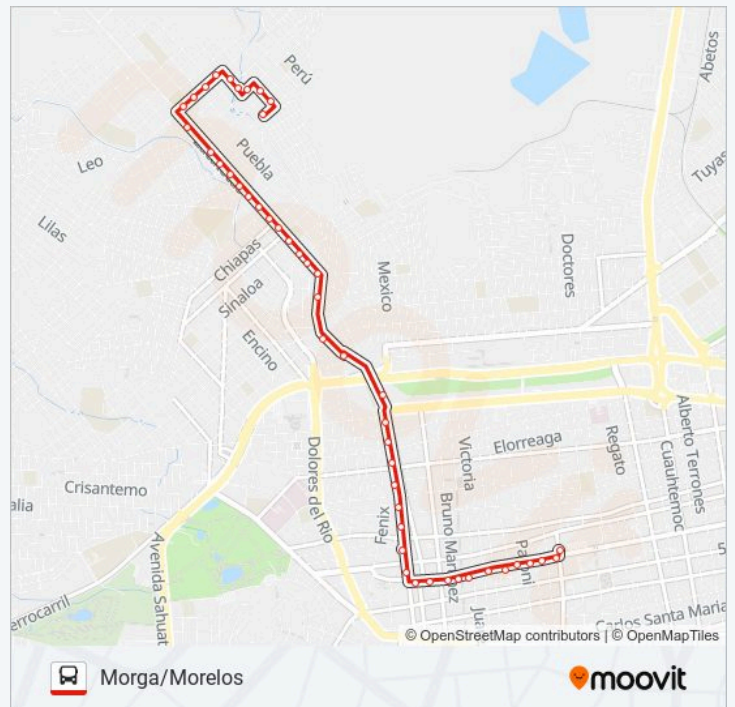

Dirección: Morga/Morelos

Paradas: 47

Duración del viaje: 16 min

Resumen de la línea:

Avenida 20 De Noviembre, 907

Avenida 20 De Noviembre, 803

Avenida 20 De Noviembre, 604

Calle Lic. Benito Juárez, 305