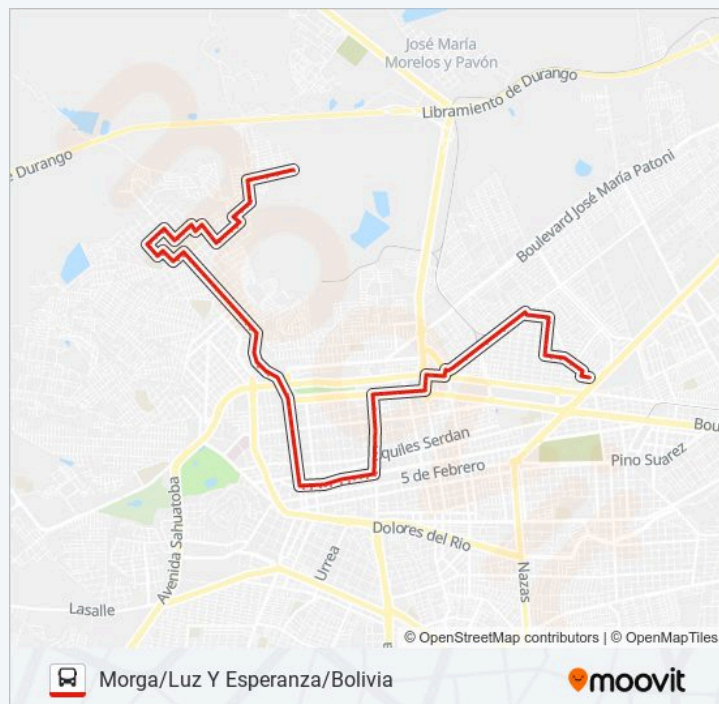

lunes	07:00 - 16:00
martes	07:00 - 16:00
miércoles	07:00 - 16:00
jueves	07:00 - 16:00
viernes	07:00 - 16:00
sábado	07:00 - 16:00
domingo	07:00 - 16:00

Información de la línea ROJOS de autobús

Dirección: Morga/Luz Y Esperanza/Bolivia

Paradas: 115

Duración del viaje: 37 min

Resumen de la línea:

Calle Con. E. Ricardo Vázquez, 105

Calle Romualdo Vázquez, 308

Calle Romualdo Vázquez, 218

Calle Romualdo Vázquez, 110

Angel Orona, 218