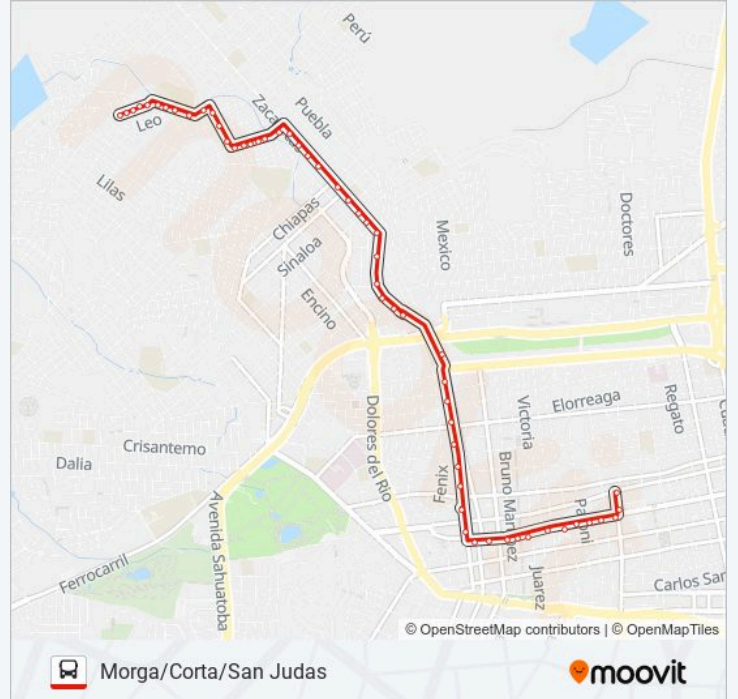

Calle Independencia, 143

Calle Independencia, 126

Calle Independencia, 217

Hidalgo, 304

Avenida 20 De Noviembre, 907

Avenida 20 De Noviembre, 803

Avenida 20 De Noviembre, 604

Calle Lic. Benito Juárez, 305

Avenida 20 De Noviembre, 403

Pasteur, 300

Avenida 20 De Noviembre, 209

Avenida 20 De Noviembre, 121a

Avenida 20 De Noviembre, 107

Avenida 20 De Noviembre, 112

Calle Carlos León De La Peña, 218

Calle Carlos León De La Peña, 200b

Sentido: Morga/Luz Y Esperanza/Bolivia

115 paradas

[VER HORARIO DE LA LÍNEA](#)

Del Sol, 420

Luna, 103

Del Sol, 320

Del Sol, 212

Del Sol, 128