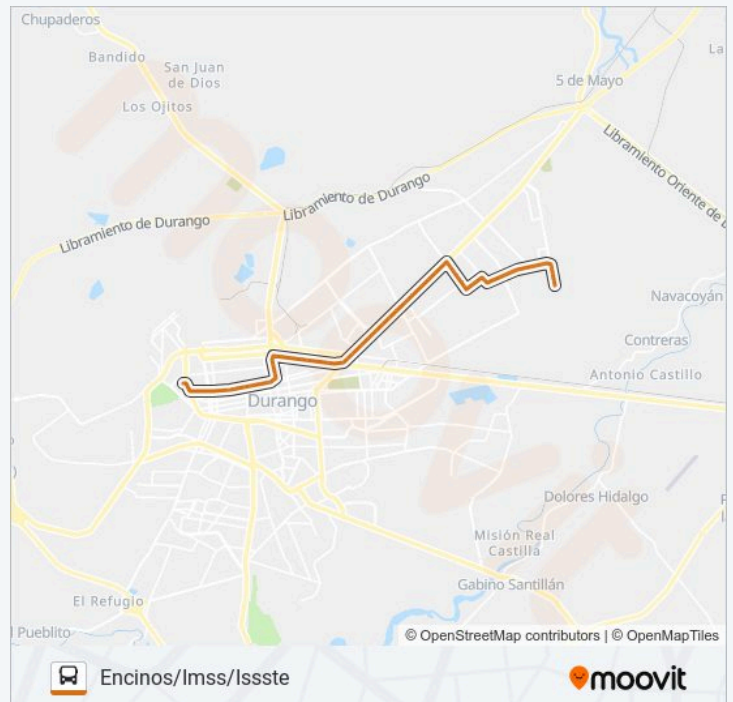

Avenida 20 De Noviembre, 208d

Avenida 20 De Noviembre, 311

Francisco I. Madero, 208d

Sentido: Encinos/Imss/Issste

81 paradas

[VER HORARIO DE LA LÍNEA](#)

Encinos, 302

Pirul, 300

Avenida Constelaciones, 200

Manzano, 103

Calle Olivo, 137

Avenida Constelaciones, 126

Avenida Constelaciones, 106

Del Guadiana, 216

Centauro, 203

Centauro, 100

Orion, 100

Calle Naranja, 118

Profesor Enrique Calle Rebsamen, 100

José Vasconcelos, 102

Avenida San Luis, 124a

Avenida San Luis, 314

Miguel Angel Bounaroti, 234

Avenida San Luis, 618

Nube Ascendente, 114

Las Nubes, 115

Avenida San Luis, 118

Avenida Resplandor, 147

Avenida José Antonio Ramírez Martínez, 325

Avenida José Antonio Ramírez Martínez, 229

Armando Neyra Chávez, 243

Avenida Mercurio, 219

Horario de la línea ANARANJADA de autobús

Encinos/Imss/Issste Horario de ruta:

lunes	07:00 - 15:00
martes	07:00 - 15:00
miércoles	07:00 - 15:00
jueves	07:00 - 15:00
viernes	07:00 - 15:00
sábado	07:00 - 15:00
domingo	07:00 - 15:00

Información de la línea ANARANJADA de autobús

Dirección: Encinos/Imss/Issste

Paradas: 81

Duración del viaje: 34 min

Resumen de la línea: