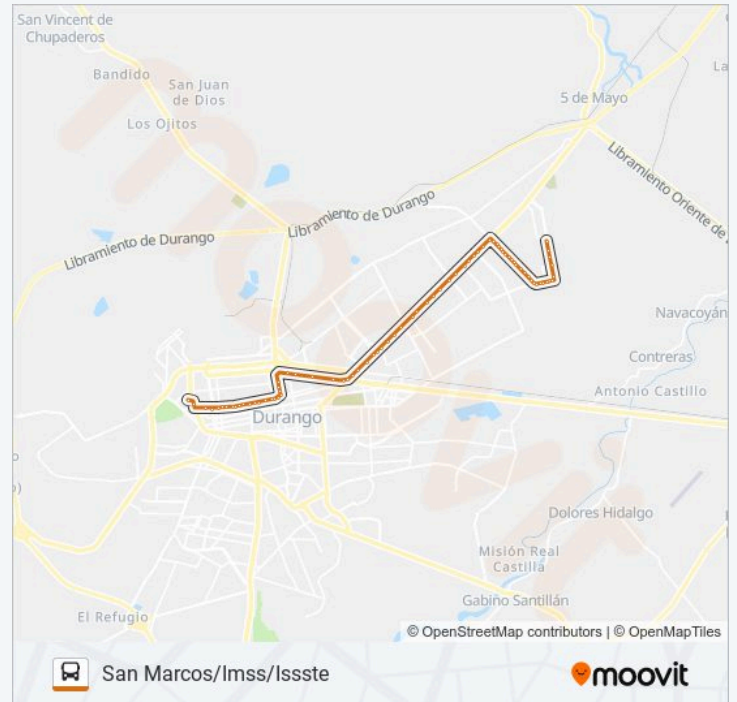

Paradas: 77

Duración del viaje: 37 min

Resumen de la línea:

Boulevard Francisco Villa, Sn-S

Boulevard Francisco Villa, Sn-S Cmic

Boulevard Francisco Villa, 5013

Boulevard Francisco Villa, Lb

Boulevard Francisco Villa, Sn-I