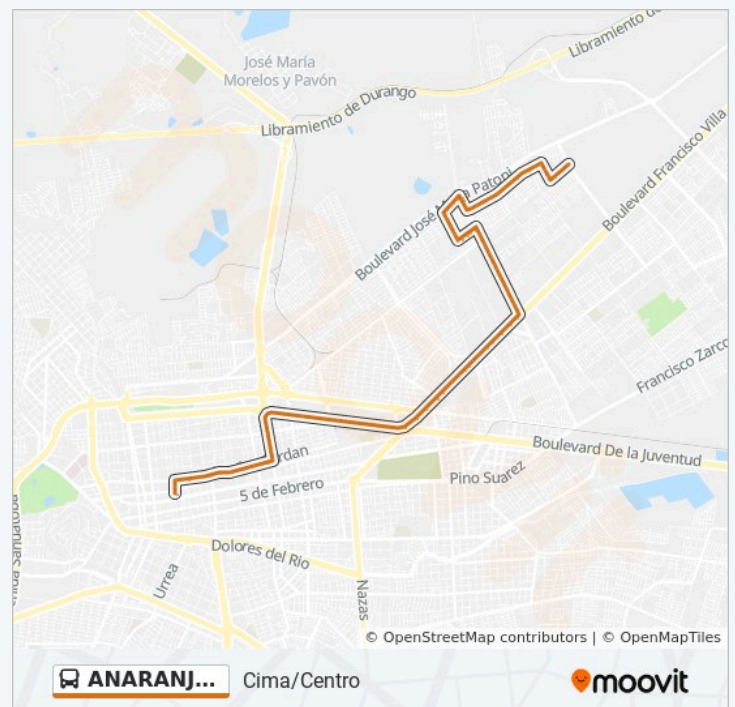

Dirección: Emiliano Zapata

Paradas: 65

Duración del viaje: 21 min

Resumen de la línea:

Boulevard Francisco Villa, 1100

Calle Sauco, 131

Boulevard Francisco Villa, 728

Boulevard Francisco Villa, Sn-C