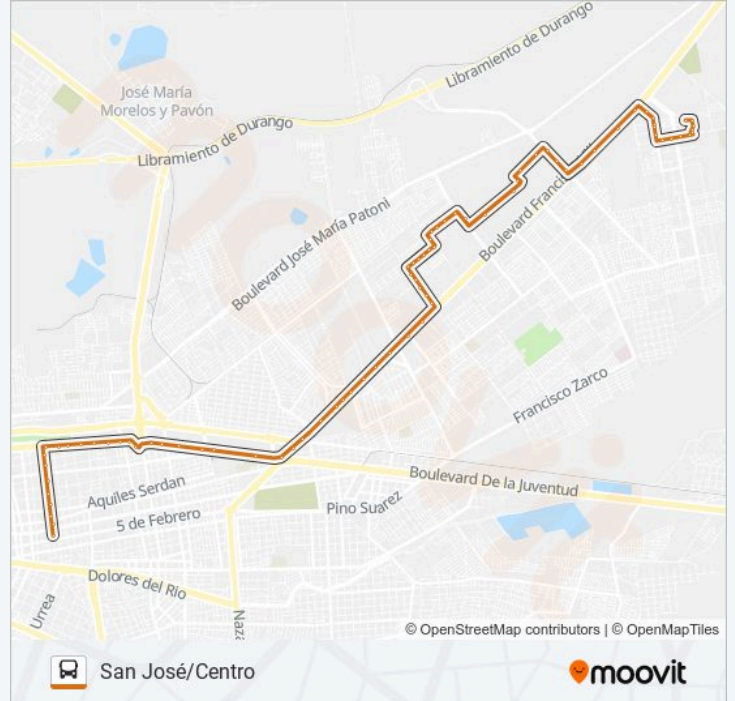

Paradas: 78

Duración del viaje: 37 min

Resumen de la línea:

Boulevard Francisco Villa, 1
Boulevard Francisco Villa, Sn-I
Boulevard Francisco Villa, 65
Avenida Estaño, Sn-I Indusa
Avenida Estaño, 46
Segunda Selenio, 134
Segunda Selenio, Sn-S Profeda
Calle Selenio Esquina Con Estano, 100
Calle Selenio Esquina Con Estano, Sn-I Ponderosa
Calle Selenio Esquina Con Estano, Sn-S
Estroncio, 203
Paseo Del Gobernador, 300
Paseo Del Gobernador, Lb
Camino De Los Príncipes, 148
Paseo Del Gobernador, 321
Paseo Del Seminario, 220
Paseo Del Seminario, 252
Paseo Camino De Las Torres, 253
Paseo Del Obispo, 1
Fray Juan De Zumarraga, Lb
Fray Juan De Zumarraga, Lb
Peñón Del Amaranto, 205
San Antonio Abad, 131
San Antonio Abad, 107
Santa María, 100
Boulevard Francisco Villa, 2602
Boulevard Francisco Villa, 4001
Boulevard Francisco Villa, 99-3
Francisco Villa, 301
Avenida La Cima, 2001
Boulevard Francisco Villa, Sn-I
Boulevard Francisco Villa, 1518