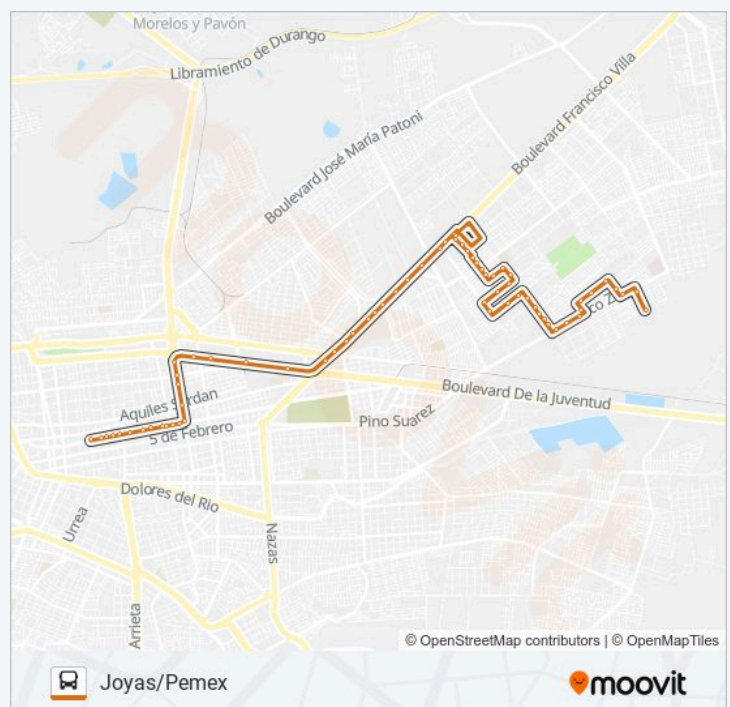

Dirección: Joyas/Pemex

Paradas: 67

Duración del viaje: 31 min

Resumen de la línea:

Avenida Mártires De Sonora, 219-S Servicio
Morales

Calle Hacienda Coyotes 427

Calle Hacienda Coyotes, 319

Calle Fuente De La Juventud, 303