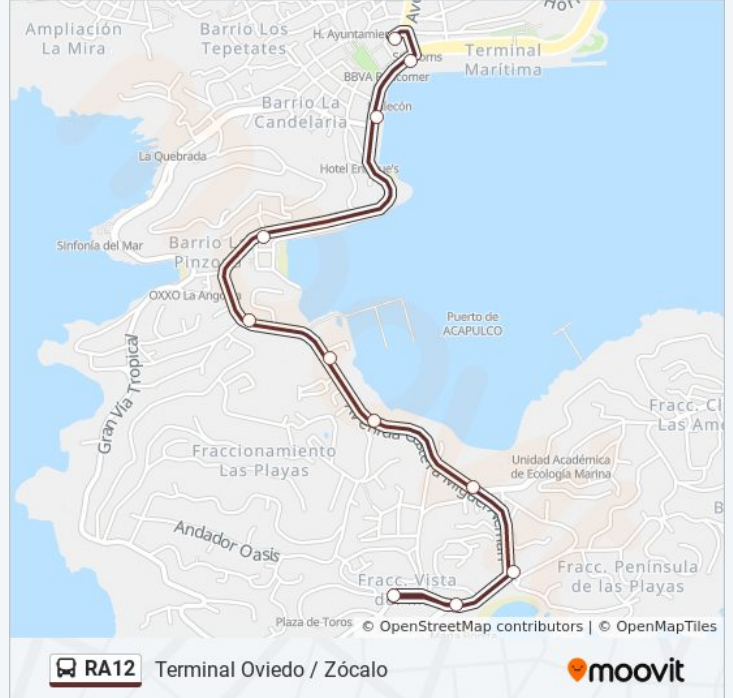

Sentido: Playa Caleta

11 paradas

[VER HORARIO DE LA LÍNEA](#)

Terminal Oviedo / Zócalo

Malecón

Paseo Del Pescador

Plaza La Angosta

Puente La Marina Sur

Sentido: Terminal Oviedo / Zócalo

11 paradas

[VER HORARIO DE LA LÍNEA](#)

- Playa Caleta
- Plaza De Toros
- San Martín
- Tambuco O Club De Yates
- Tin Tan O La Suiza
- Puente La Marina
- Plaza La Angosta
- Playa Manzanillo
- Malecón
- Terminal Oviedo / Zócalo
- Espera R12 Caleta

Horario de la línea RA12 de autobús

Terminal Oviedo / Zócalo Horario de ruta:

lunes	6:00 - 20:30
martes	6:00 - 20:30
miércoles	6:00 - 20:30
jueves	6:00 - 20:30
viernes	6:00 - 20:30
sábado	6:00 - 20:30
domingo	6:00 - 20:30

Información de la línea RA12 de autobús

Dirección: Terminal Oviedo / Zócalo

Paradas: 11

Duración del viaje: 10 min

Resumen de la línea:

Los horarios y mapas de la línea RA12 de autobús están disponibles en un PDF en moovitapp.com. Utiliza [Moovit App](#) para ver los horarios de los autobuses en vivo, el horario del tren o el horario del metro y las indicaciones paso a paso para todo el transporte público en Acapulco - Coyuya.