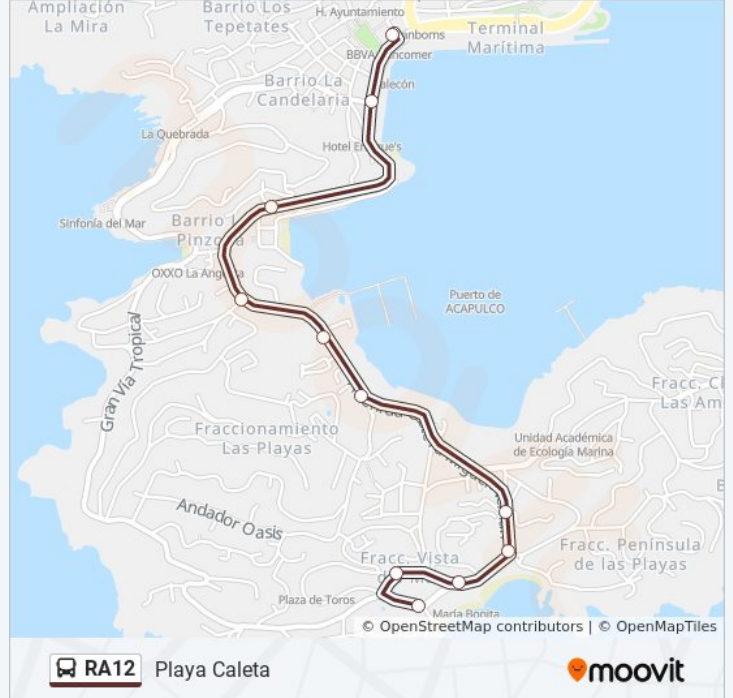

La línea RA12 de autobús (Playa Caleta) tiene 2 rutas. Sus horas de operación los días laborables regulares son:
(1) a Playa Caleta: 6:00 - 21:00(2) a Terminal Oviedo / Zócalo: 6:00 - 20:30

Usa la aplicación Moovit para encontrar la parada de la línea RA12 de autobús más cercana y descubre cuándo llega la próxima línea RA12 de autobús

Sentido: Playa Caleta

11 paradas

[VER HORARIO DE LA LÍNEA](#)

Terminal Oviedo / Zócalo

Malecón

Paseo Del Pescador

Plaza La Angosta

Puente La Marina Sur

Tin Tan O La Suiza

Tambuco O Club De Yates

San Martín

Playa Caleta

Plaza De Toros

Boca Chica

Horario de la línea RA12 de autobús

Playa Caleta Horario de ruta:

Sentido: Terminal Oviedo / Zócalo

11 paradas

[VER HORARIO DE LA LÍNEA](#)

- Playa Caleta
- Plaza De Toros
- San Martín
- Tambuco O Club De Yates
- Tin Tan O La Suiza
- Puente La Marina
- Plaza La Angosta
- Playa Manzanillo
- Malecón
- Terminal Oviedo / Zócalo
- Espera R12 Caleta