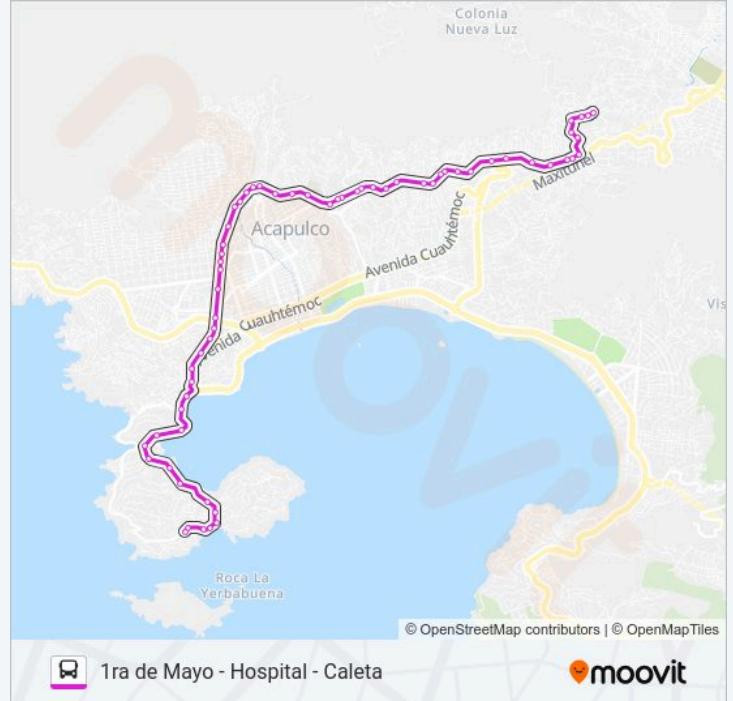

Guardería Imss

Fabrica De Hielos

Bahia

Cuerería

Gasolinería

El Vaquero Norteño

El Tropico

Plaza Alvarez

Malecón

Candelaria

Paseo Del Pescador

Sinfonia

Plaza La Angosta
Puente La Marina Sur
Tin Tan O La Suiza
Malaga
Tambuco O Club De Yates
San Martín
Playa Caleta
Playa Caleta
Plaza De Toros
Avenida Circunvalacion 2

Sentido: 1ra De Mayo

68 paradas

[VER HORARIO DE LA LÍNEA](#)

Ex Jai Alai / Plaza De Toros
Boca Chica
Playa Caleta
San Martín
Tambuco O Club De Yates
Avenida Costera Miguel Alemán, 215
Tambuco O Club De Yates
Tin Tan O La Suiza
Puente La Marina
Plaza La Angosta
Playa Manzanillo
Rotonda
Malecón
Zocalo
Terminal Oviedo / Zócalo
Centro Joyero
5 De Mayo
Centro Joyero
Galeana

Información de la línea 1RA DE MAYO - CALETA de autobús

Dirección: 1ra De Mayo

Paradas: 68

Duración del viaje: 39 min

Resumen de la línea:

7 Esquinas

Jose Valdez

Vasco Nuñez