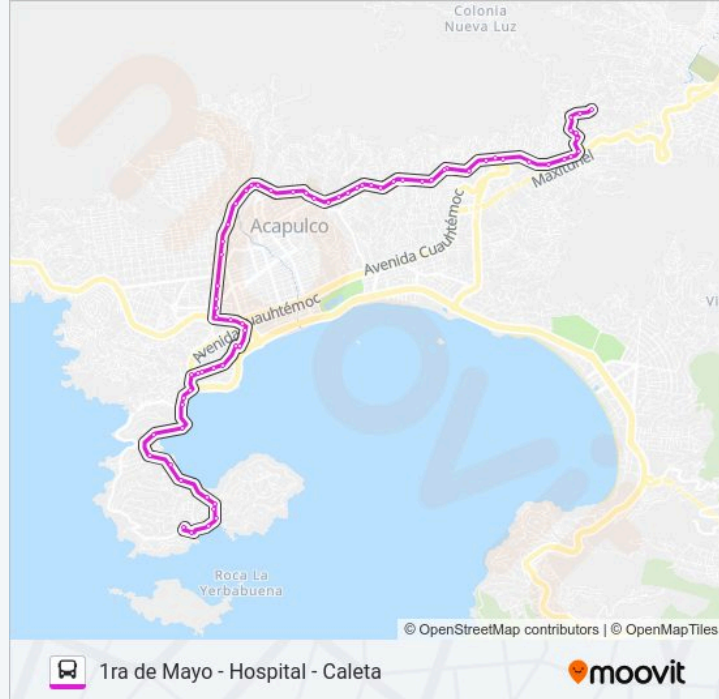

7 Esquinas

Jose Valdez

Vasco Nuñez

Terminal Amarillos/Urdeneta

Cuahtemoc

Feliciano

Mercado Central

Mercado Las Flores

Escuela De Artes Municipal

Guarderia Imss

Ixtapa Sur

Ixtapa Norte

Rio Balsas

U. D. Vicente Suarez

Rio Coyuca

Fovissste

Vista Alegre

Instituto

Francisco Villa Sur

Tecnica 1

Hospital

Guarderia

Hospital Issste

Cancerologia

Preparatoria 27

Hospital Militar

Preparatoria 17

U. H. Militar

El Marinero

Numero 1

Bocamar

Parque La Laja