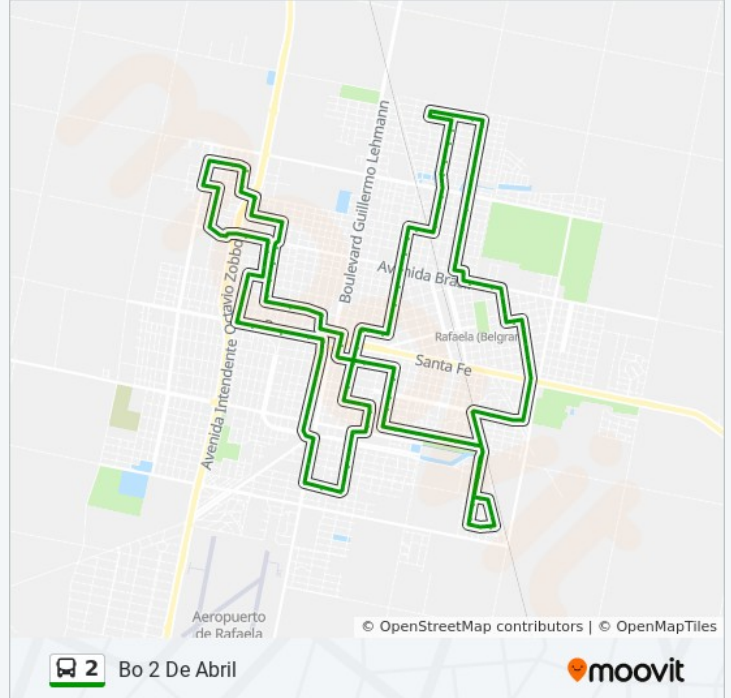

Información de la línea 2 de autobús

Dirección: Bo 2 De Abril

Paradas: 123

Duración del viaje: 77 min

Resumen de la línea:

M. Gandhi, 466

Alfonsina Storni, 1615

Oyoli, 571

456

David Mazzi, 815

Doctor Mario Baliño, 724

Doctor Mario Baliño, 975

Doctor Mario Baliño, 1213

David Mazzi, 1259

W. Muniagurria, 1217

Avenida Italia, 2821

Avenida Italia, 2553

Avenida Italia, 2453

Avenida Italia, 1898

Avenida Italia, 1721

Edison, 1200

Domingo Silva, 1200

14 De Julio, 1292

Avenida Brasil, 1374