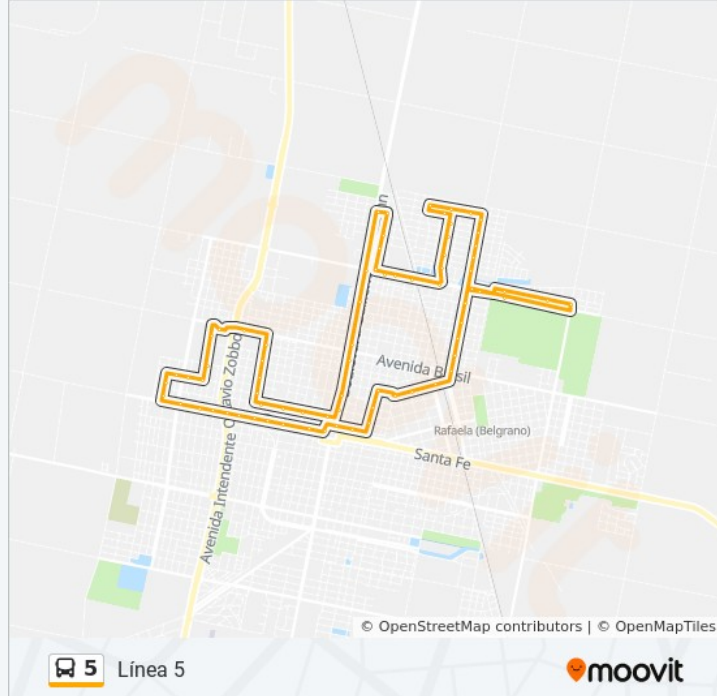

Sentido: Línea 5

75 paradas

[VER HORARIO DE LA LÍNEA](#)

Avenida Ernesto Salva, 1624

Perú, 975

Lisandro De La Torre, 913

Lisandro De La Torre, 737

Lisandro De La Torre, 513

Dirección: Línea 5

Paradas: 75

Duración del viaje: 52 min

Resumen de la línea:

Progreso, 370

Perussia, 369

Ciudad De Esperanza, 1881

Avenida Gabriel Maggi, 893

Aconcagua, 2105

Avenida Gabriel Maggi, 1565

Avenida Italia, 2100

Avenida Italia, 1898

Avenida Italia, 1721

Edison, 1200

Domingo Silva, 1200

Avenida Italia, 1122

1 De Mayo, 16

1 De Mayo, 627

1 De Mayo, 441

Güemes, 602

Güemes, 426

Güemes, 201

San Martín, 215

San Martín, 25