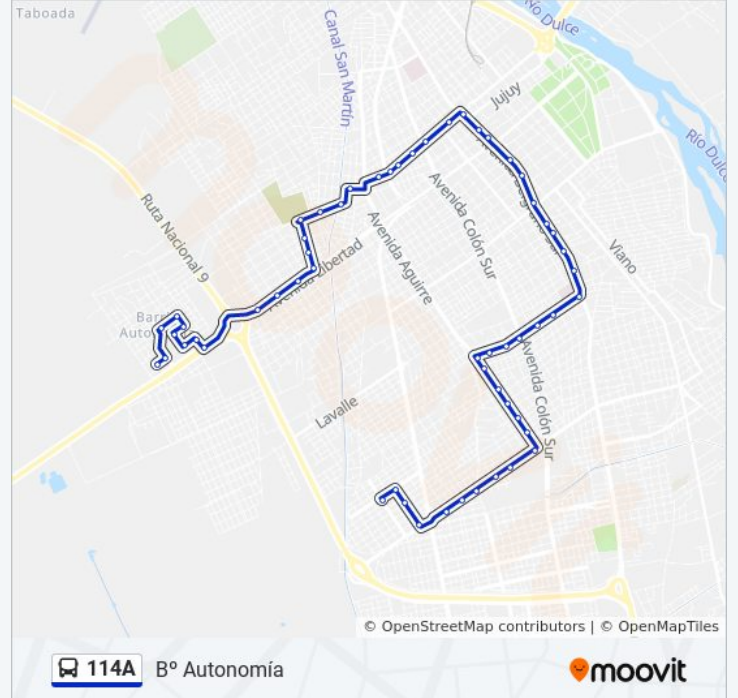

Avenida Rivadavia, 750

Avenida Rivadavia, 1080

Juan Milburg, 535

Avenida Rivadavia, 1693

Avenida Rivadavia, 1876

Avenida Rivadavia, 2095

Güemes, 1758

Islas Malvinas, 1856

Islas Malvinas, 2166

Calle Islas Malvinas Y Calle Paulo VI

Pablo Vi, 410

Pablo Vi, 188

Avenida Libertad, 2707

Avenida Libertad, 2895

Avenida Libertad, 3274

Avenida Libertad, 3521

Av. Libertad Y Calle Anchezar

Luis Frías, 242

Luis Frías, 281

Luis Frías, 281

Luis Frías, 281

Pedro León Gallo, 309

25 De Julio, 439

Manuel Taboada, 698

Manuel Taboada, 698

Sentido: B° El Vinalar

62 paradas

[VER HORARIO DE LA LÍNEA](#)

Manuel Taboada, 698

25 De Julio, 439

Pedro León Gallo, 309

Luis Frías, 281