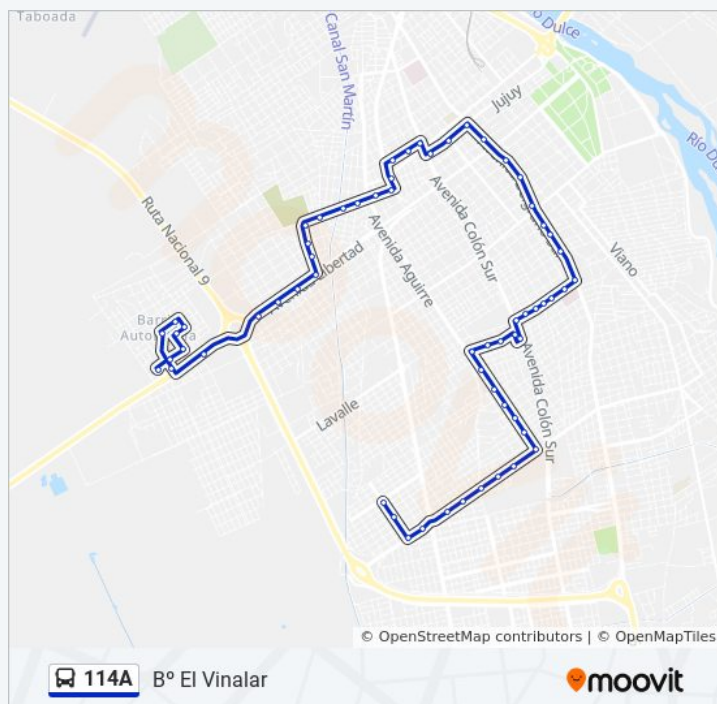

Islas Malvinas, 1273

Avenida Rivadavia, 1892

M. De Herrera, 602

Juan Milburg, 599

Hermanos Wagner, 53

Alvarado, 522

Horario de la línea 114A de autobús

B° El Vinalar Horario de ruta:

lunes	00:01 - 23:50
martes	00:00 - 23:44
miércoles	00:00 - 23:44
jueves	00:01 - 23:50
viernes	00:01 - 23:50
sábado	00:01 - 23:50
domingo	00:01 - 23:50

Información de la línea 114A de autobús

Dirección: B° El Vinalar

Paradas: 62

Duración del viaje: 43 min

Resumen de la línea:

Alvarado, 320

Avenida Belgrano Sur, 101

Avenida Belgrano Sur, 291

Avenida Belgrano Sur, 591

Avenida Belgrano Sur, 783