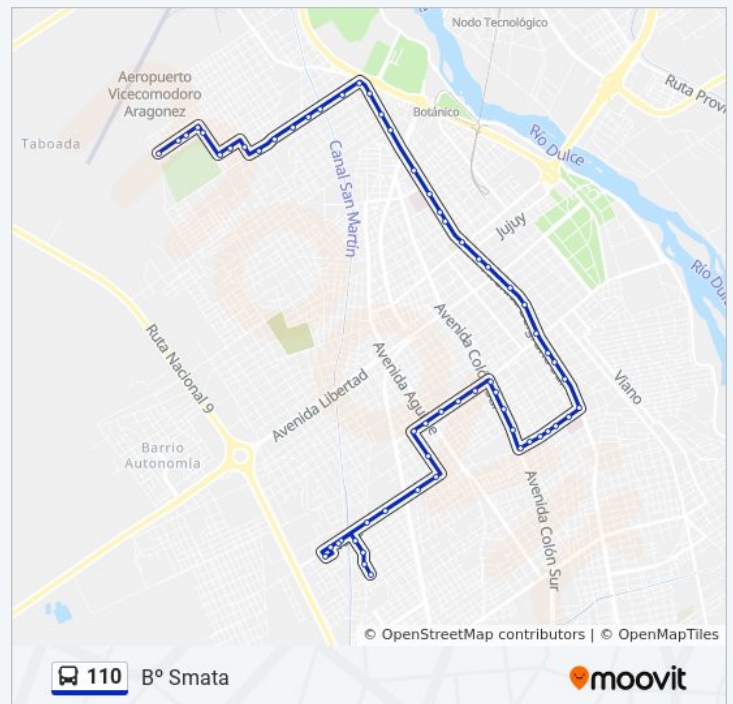

Información de la línea 110 de autobús

Dirección: B° Cnel. Borges

Paradas: 54

Duración del viaje: 39 min

Resumen de la línea:

Sentido: B° Smata

60 paradas

[VER HORARIO DE LA LÍNEA](#)

Capitan Juan G. Diaz, 144

Avenida Belgrano Norte, 1318

Uriarte, 14

Avenida Belgrano Norte, 660

Magallanes, 15

Avenida Belgrano Norte, 310

Avenida Belgrano Norte, 26

Güemes, 15

Avenida Belgrano Sur, 291

Avenida Belgrano Sur, 591

Avenida Belgrano Sur, 783

Avenida Belgrano Sur, 1063

Avenida Belgrano Sur, 1289

Horario de la línea 110 de autobús

B° Smata Horario de ruta:

lunes	00:40 - 23:58
martes	00:40 - 23:58
miércoles	00:40 - 23:58
jueves	00:40 - 23:58
viernes	00:40 - 23:58
sábado	00:40 - 23:34
domingo	00:40 - 23:34

Información de la línea 110 de autobús

Dirección: B° Smata

Paradas: 60

Duración del viaje: 41 min

Resumen de la línea:

Avenida Belgrano Sur, 1431

Avenida Belgrano Sur, 1689

Avenida Belgrano Sur, 2019