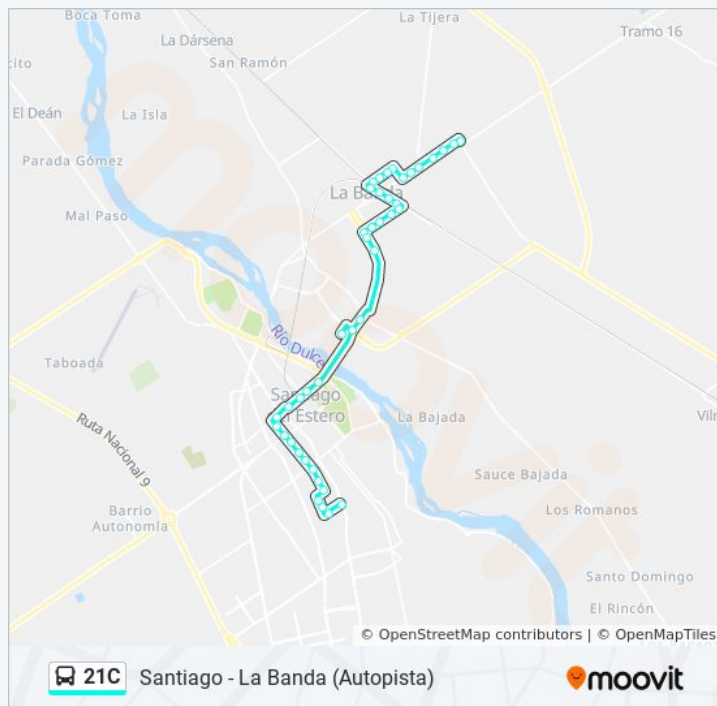

Republic Del Líbano Sur, 992

Colectora Y Calle Duarte

Av. 2 De Septiembre Y Colectora

Manuel Belgrano, 176

Avenida Rivadavia, 1049

Avenida Rivadavia, 20

Avenida Rivadavia, 138

Avenida Rivadavia, 499

Avenida Rivadavia, 750

Avenida Moreno Norte, 157

Avenida Moreno Sur, 351

Avenida Moreno Sur, 525

Avenida Moreno Sur, 771

Avenida Moreno Sur, 985

Avenida Moreno Sur, 1228

Avenida Moreno Sur, 1469

Lavalle, 214

Información de la línea 21C de autobús

Dirección: Santiago

Paradas: 42

Duración del viaje: 36 min

Resumen de la línea:

Santa Fe, 1293

Santa Fe, 1387

Posadas Este, 368

Posadas Este, 26

Los horarios y mapas de la línea 21C de autobús están disponibles en un PDF en moovitapp.com. Utiliza [Moovit App](#) para ver los horarios de los autobuses en vivo, el horario del tren o el horario del metro y las indicaciones paso a paso para todo el transporte público en Santiago del Estero.