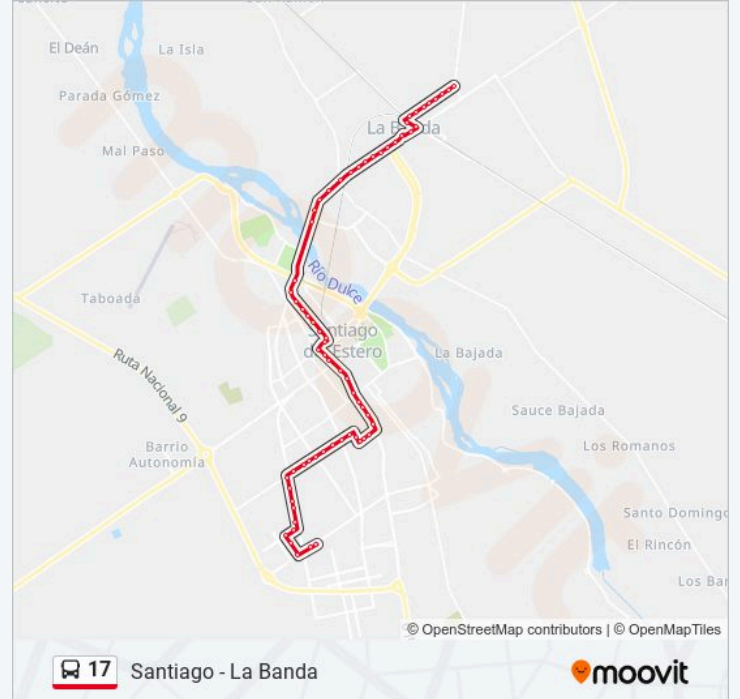

Avenida Belgrano, 1400

Avenida Belgrano, 1543

Avenida Belgrano, 1776

Avenida Belgrano, 1999

Avenida Belgrano, 2285

Avenida Belgrano, 2434

Av. Yugoslavia Y Calle Artigas

Francia, 99

Av. Hipólito Yrigoyen Y Av. Nuñez Del Prado

Juanita Simon, 1583

Hipólito Yrigoyen, 1414

Calle Quintana, 1240

Hipólito Yrigoyen, 1007

Hipólito Yrigoyen, 806

Hipólito Yrigoyen, 604

Hipólito Yrigoyen, 454

Avenida Rivadavia, 499

Avenida Belgrano Sur, 19 (Línea Universitaria)

Güemes, 15

Avenida Belgrano Sur, 291

Avenida Belgrano Sur, 591

Avenida Belgrano Sur, 783

Avenida Belgrano Sur, 1063

Avenida Belgrano Sur, 1289

Avenida Belgrano Sur, 1431

Avenida Belgrano Sur, 1689

Avenida Belgrano Sur, 2019

Lamadrid, 175

Lamadrid, 397b

Santa Fe, 1388

Santa Fe, 1314

Lavalle, 494