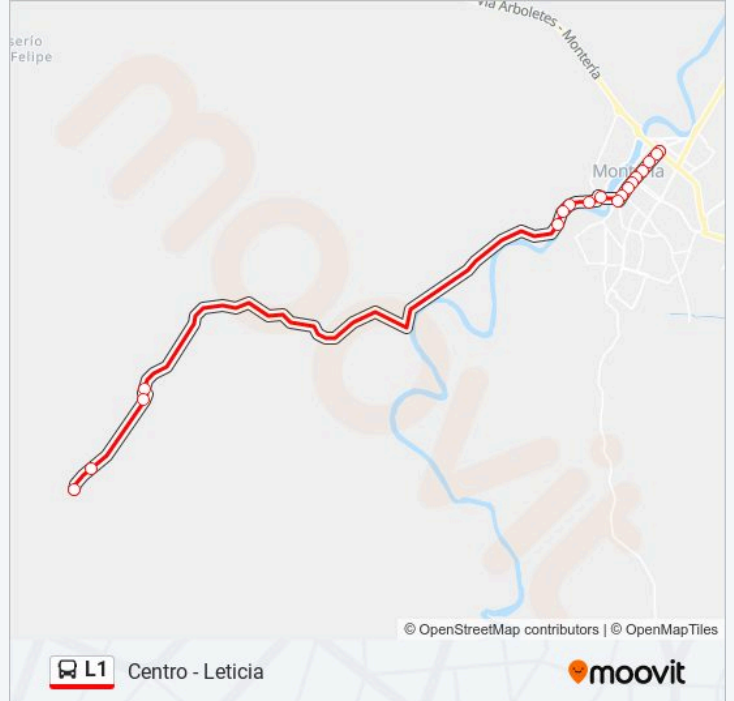

Sentido: Leticia - Centro

17 paradas

[VER HORARIO DE LA LÍNEA](#)

- Leticia
- Leticia
- Martinica
- Martinica
- Carrera 3w
- Calle 8, 8w2
- Calle 10b, 8w2
- Carrera 2f Oeste, 16-22
- Calle 20, 2w15
- Carrera 5, 2060
- Carrera 5 222
- Carrera 5, 2794
- Carrera 5, 29-44
- Carrera 5, 3358
- Carrera 5, 36-62
- Carrera 5, 39-39
- Carrera 4, 41-2

Horario de la línea L1 de autobús

Leticia - Centro Horario de ruta:

lunes	05:00 - 23:00
martes	05:00 - 23:00
miércoles	05:00 - 23:00
jueves	05:00 - 23:00
viernes	05:00 - 23:00
sábado	05:00 - 23:00
domingo	05:00 - 23:00

Información de la línea L1 de autobús

Dirección: Leticia - Centro

Paradas: 17

Duración del viaje: 26 min

Resumen de la línea: