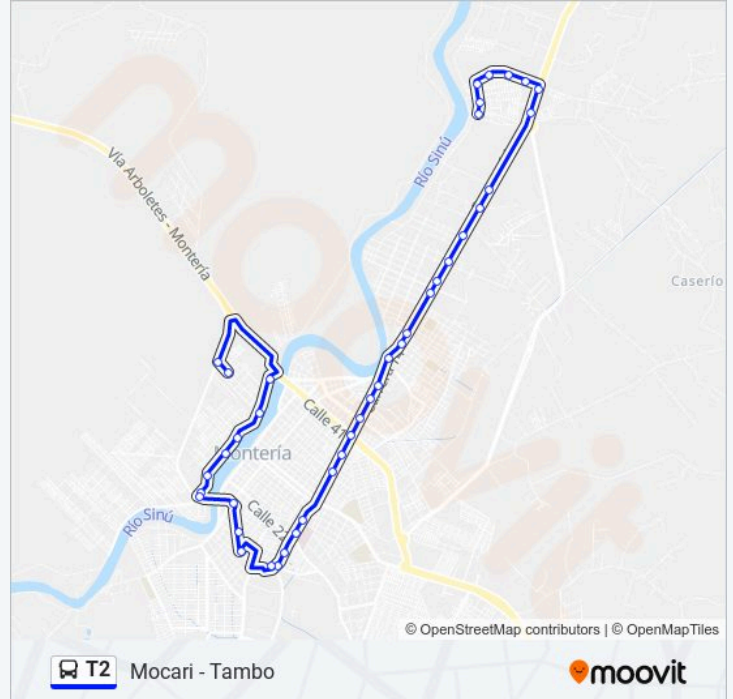

Calle 15 13a122

Avenida Circunvalar, 13-45

Calle 13 1257

Calle 16 7a-24

Carrera 4 205

Calle 20, 2w20

74 3w24

Carrera 3a Oeste 2222

Carrera 3 Oeste 27a35

Calle 30b 3w-84

Calle 35 35

Carrera 1w, 4155

Carrera 1w 41127

74 35a31

Sentido: Tambo - Mocari

39 paradas

[VER HORARIO DE LA LÍNEA](#)

Carrera 5 Oeste, 35a27

Calle 36 2w15

Calle 31a, 1w-63

Calle 35 35

Carrera 4 Oeste 2125

Carrera 3w, 19-18

Calle 18 1717

Información de la línea T2 de autobús

Dirección: Tambo - Mocari

Paradas: 39

Duración del viaje: 34 min

Avenida Circunvalar 8d40

Carrera 9 12a75

Calle 13 1257

Calle 12 1328