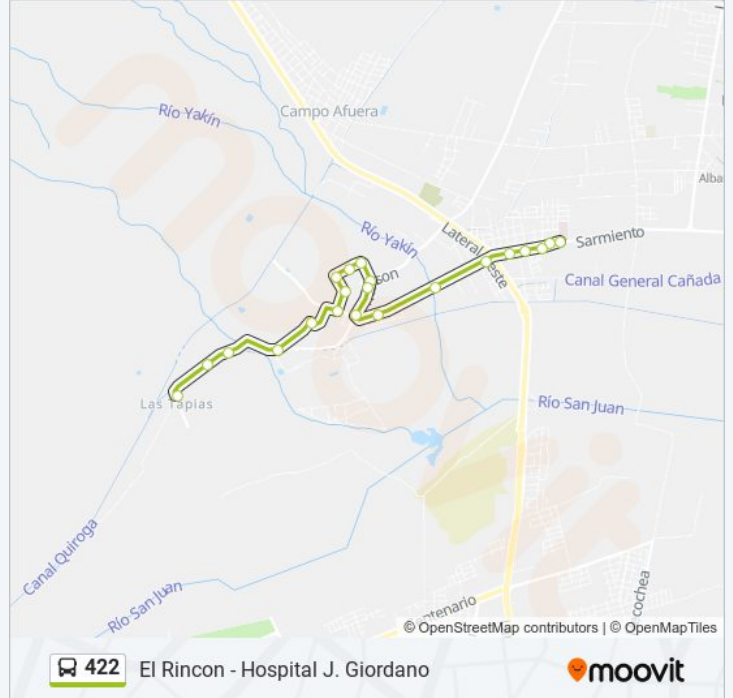

Escuela Adán Quiroga E
Rawson y Callejón Carrizo S
Rawson y Canal Quiroga S
Rawson y Callejón Coria S
Callejón Coria y Fortín De Las Tapias S
Sarmiento y El Rincón
B° El Rincón E
Escuela Benita Dávila De Los Ríos E
De Los Ríos y Cabo Godoy S
De Los Ríos y Fray Mamerto Esquiú
Fray Mamerto Esquiú y Rawson
B° Andacollo N
Rawson y Sarmiento
Sarmiento S
Sarmiento Entre Rawson y Ruta N. N°40 S
Sarmiento y Ruta N. N°40 S
Sarmiento y Santa María De Oro S
Sarmiento y Libertad S
Sarmiento y Carlos Sandez S
Parque Latinoamericano De Albardón N -B

Información de la línea 422 de autobús

Dirección: Hospital J. Giordano

Paradas: 21

Duración del viaje: 18 min

Resumen de la línea:

Sentido: Las Tapias

22 paradas

[VER HORARIO DE LA LÍNEA](#)

Sarmiento y Hospital Giordano

Sarmiento y Carlos Sandez N

Sarmiento E Independencia N -B

Sarmiento y Salvador M. Del Carril

Sarmiento y Santa María De Oro N

Sarmiento y Laprida

Sarmiento y Ruta N. N°40 N

Sarmiento Entre Rawson y Ruta N. N°40 N

Sarmiento N

Sarmiento y Rawson

B° Andacollo S

Rawson y Fray Mamerto Esquiú

Fray Mamerto Esquiú y De Los Ríos

De Los Ríos y Cabo Godoy N

Escuela Benita Dávila De Los Ríos O

B° El Rincón O