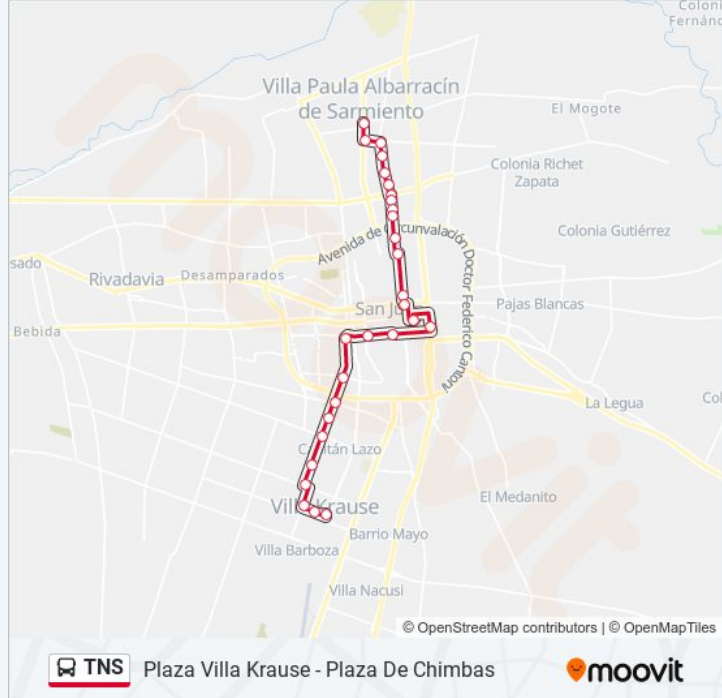

[VER HORARIO DE LA LÍNEA](#)

Plaza De Chimbas E
Mendoza y Oro O -B
Oro y Tucumán S
Tucumán y Reconquista O
Tucumán y Porres O
Tucumán y Rio Negro O
Tucumán y Av. Benavídez O
Tucumán y Mary O'Graham O
Tucumán y Correa O
Escuela Francisco Ibáñez O
Escuela Dr. Guillermo Rawson O
Plaza De Concepción
Av. Rioja y Chile O
Av. Rioja y 25 De Mayo O
Av. Rioja y Av. Libertador O
Av. Rioja y Rivadavia O
Estación Mitre- Plaza Centenario. Villa Krause
Av. Rawson y Av. Córdoba O -A
Av. Córdoba y Mendoza N -A
Av. Córdoba y Av. Alem N -A
Estación Córdoba - Plaza Centenario. Villa Krause

Av. Rawson y Santa Fe E -B

Estación Mitre - Plaza De Chimbas

Av. Libertador y Av. Rioja N -A

Av. Rioja y 25 De Mayo E

Parroquia Inmaculada Concepción

Escuela Dr. Guillermo Rawson E

Horario de la línea TNS de autobús

Información de la línea TNS de autobús

Dirección: Plaza Villa Krause - Plaza De Chimbas

Paradas: 28

Duración del viaje: 39 min

Resumen de la línea:

Escuela Francisco Ibáñez E

Tucumán y Correa E

Tucumán y Mary O'Graham

Tucumán y Av. Benavídez E

Tucumán y Rio Negro E

Tucumán y Porres E

Tucumán y Reconquista E

Tucumán y Oro E

Oro y Mendoza

Plaza De Chimbas E

Los horarios y mapas de la línea TNS de autobús están disponibles en un PDF en moovitapp.com. Utiliza Moovit App para ver los horarios de los autobuses en vivo, el horario del tren o el horario del metro y las indicaciones paso a paso para todo el transporte público en San Juan.