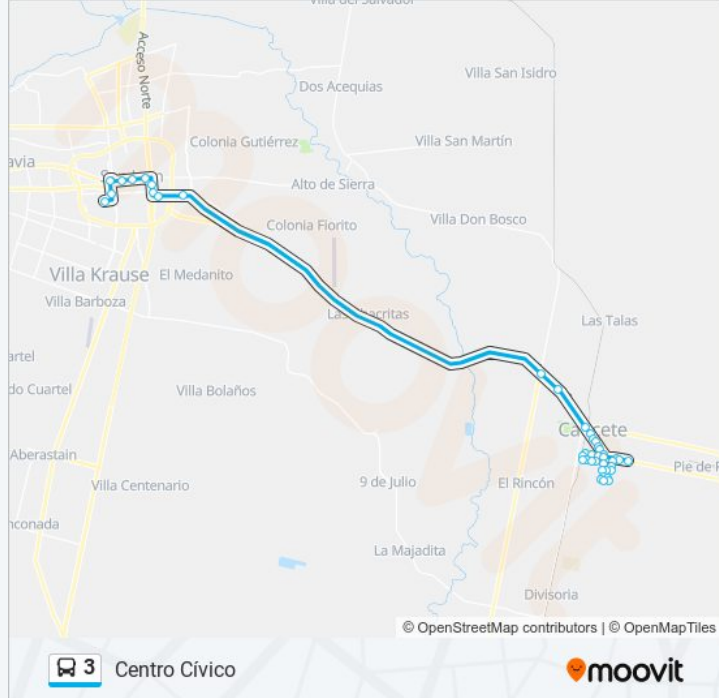

Caucete

Usa La App

La línea 3 de autobús (Caucete) tiene 2 rutas. Sus horas de operación los días laborables regulares son:

(1) a Caucete: 05:50 - 22:00(2) a Centro Cívico: 05:30 - 21:10

Usa la aplicación Moovit para encontrar la parada de la línea 3 de autobús más cercana y descubre cuándo llega la próxima línea 3 de autobús

Sentido: Caucete

38 paradas

[VER HORARIO DE LA LÍNEA](#)

9 De Julio y Segundino Navarro N -A
Urquiza y Gral. Paz -A
Estación Córdoba - Santa Lucía - Caucete - 9 De Julio - 25 De Mayo
Av. Córdoba y Sarmiento S -C
Av. Córdoba y Tucumán -C
Av. Rioja y Mitre E -A
Estación Mitre - Caucete
Hospital Dr. Guillermo Rawson O -A
Av. 9 De Julio y Estados Unidos S -A
Plaza De Santa Lucía S
Ruta N. N°20 y La Plata - S -B
Ruta N. N°20 y Enfermera Medina S -A
Diagonal Sarmiento y Paula A. De Sarmiento S -B
Plaza Manuel Belgrano - Caucete B
Seccional Novena S
Diagonal Sarmiento y Laprida S -B
Diagonal Sarmiento y Av. De Los Ríos S -A
Av. De Los Ríos y Santa María De Oro N
Plazoleta Ahumada N
Plazoleta Virgen De Fátima N
Corrientes y Calle 3

Ruta N. N°20 y Enfermera Medina N -A

Ruta N. N°20 y La Plata N -B

Plaza De Santa Lucía N -A

Av. 9 De Julio y Estados Unidos N -A

Hospital Dr. Guillermo Rawson E

Av. Rawson y Av. Ig. De La Roza E

Av. Libertador y Aberastain N -C

Av. Libertador y Mendoza N -B

Av. Libertador y Av. Alem N -B

Av. España y Av. Libertador -A

Av. España y Av. Córdoba -B

9 De Julio y Segundino Navarro N -A

Los horarios y mapas de la línea 3 de autobús están disponibles en un PDF en moovitapp.com. Utiliza Moovit App para ver los horarios de los autobuses en vivo, el horario del tren o el horario del metro y las indicaciones paso a paso para todo el transporte público en San Juan.