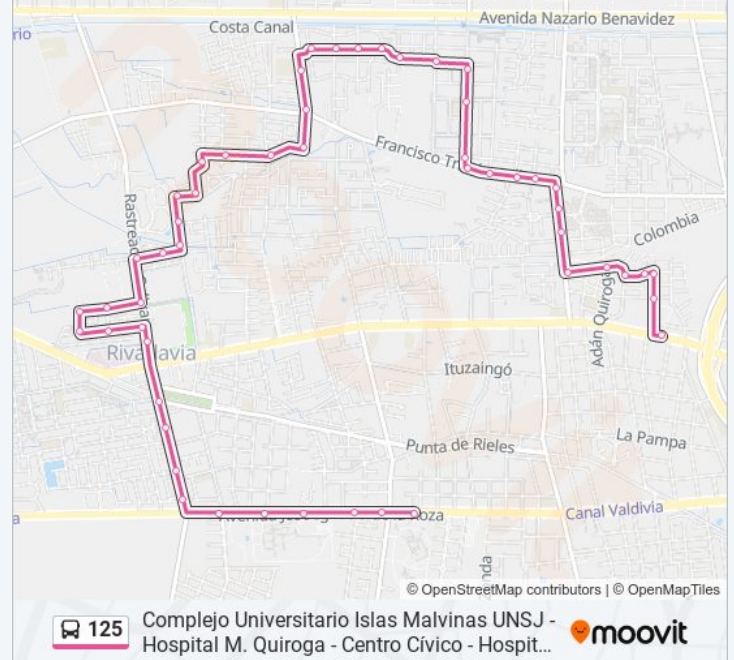

Rastreador Calívar y Plaza B° Natania XV O -B

Rastreador Calivar y Lavallo O -B

Plazoleta Carlos Gardel B° Natania XV O

Av. Ig. De La Roza y Malvinas Argentinas S-B

Universidad Católica De Cuyo S-B

Parroquia Del Divino Salvador S

Av. Ig. De La Roza y Los Jesuitas

Av. Ig. De La Roza y Meglioli S-B

Complejo Universitario Islas Malvinas Unsj - S-B

Sentido: Hospital Marcial Quiroga - Unsj

129 paradas

[VER HORARIO DE LA LÍNEA](#)

Paseo Sarmiento
Rastreador Calívar y Av. Libertador
Cepas Sanjuaninas E
Polideportivo B° Atsa IV - Se
Plaza Dr. René Favaloro N
Dr. Arturo Zorrilla y Juan Blanes E
Polideportivo B° Atsa IV - S
B° Atsa IV - O
Ivonne B. Quattropani - Ingreso B° Udap II
Barud De Quattropani y Riveros S
Barud De Quattropani y Santo Domingo
Santo Domingo y B° Natania Residencial II E
Santo Domingo y Arturo Illia
Juan Widmer y 21 De Septiembre
21 De Septiembre y Galeano
21 De Septiembre y Sanidad Argentina S
21 De Septiembre y Velázquez
Arnobio Sánchez y Sgto. Cabral S
Arnobio Sánchez y Echegaray E
Acceso B° Parque Rivadavia Norte E
Plaza B° Rivadavia Norte S
Comisaría 23 S
Escuela B° Parque Rivadavia Norte S
Capilla B° Parque Rivadavia Norte S
Laprida y José Avelín S
Laprida y Juan José Paso S
Laprida y Almte. Brown S
Almte. Brown y Roque Saéñz Peña O
Almte. Brown y Primera Junta
Sgto. Cabral y Liniers S