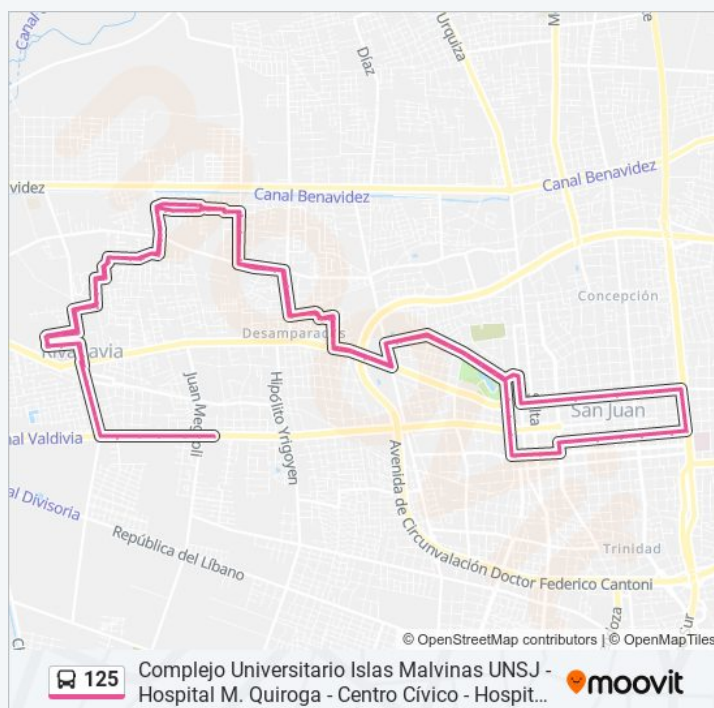

Av. Ig. De La Roza y Los Jesuitas

Av. Ig. De La Roza y Meglioli S-B

Complejo Universitario Islas Malvinas Unsj - S-B

Sentido: Hospital Marcial Quiroga - Unsj

129 paradas

[VER HORARIO DE LA LÍNEA](#)

Paseo Sarmiento
Rastreador Calívar y Av. Libertador
Cepas Sanjuaninas E
Polideportivo B° Atsa IV - Se
Plaza Dr. René Favaloro N
Dr. Arturo Zorrilla y Juan Blanes E
Polideportivo B° Atsa IV - S
B° Atsa IV - O
Ivonne B. Quattropani - Ingreso B° Udap II
Barud De Quattropani y Riveros S
Barud De Quattropani y Santo Domingo
Santo Domingo y B° Natania Residencial II E
Santo Domingo y Arturo Illia
Juan Widmer y 21 De Septiembre
21 De Septiembre y Galeano
21 De Septiembre y Sanidad Argentina S
21 De Septiembre y Velázquez
Arnobio Sánchez y Sgto. Cabral S
Arnobio Sánchez y Echegaray E
Acceso B° Parque Rivadavia Norte E
Plaza B° Rivadavia Norte S
Comisaría 23 S
Escuela B° Parque Rivadavia Norte S
Capilla B° Parque Rivadavia Norte S
Laprida y José Avelín S
Laprida y Juan José Paso S
Laprida y Almte. Brown S
Almte. Brown y Roque Saéñz Peña O
Almte. Brown y Primera Junta
Sgto. Cabral y Liniers S

Horario de la línea 125 de autobús

Hospital Marcial Quiroga - Unsj Horario de ruta:

| | |
|-----------|---------------|
| lunes | 05:55 - 06:37 |
| martes | 05:55 - 06:37 |
| miércoles | 05:55 - 06:37 |
| jueves | 05:55 - 06:37 |
| viernes | 05:55 - 06:37 |
| sábado | Sin Servicio |
| domingo | Sin Servicio |

Información de la línea 125 de autobús

Dirección: Hospital Marcial Quiroga - Unsj

Paradas: 129

Duración del viaje: 71 min

Resumen de la línea:

Sgto. Cabral y Cordillera De Los Andes S

Sgto. Cabral y Misiones S