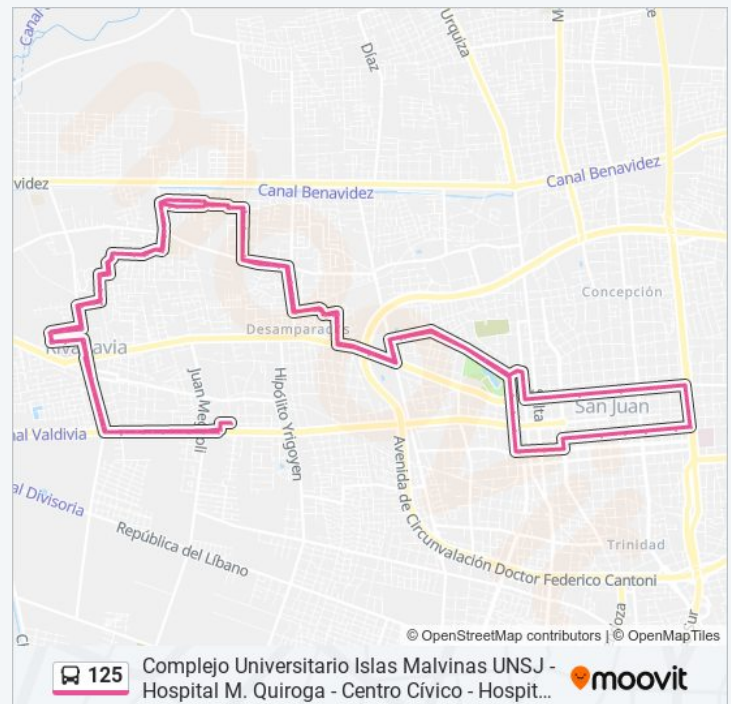

Sentido: Universidades - Hospital Rawson

141 paradas

[VER HORARIO DE LA LÍNEA](#)

Pueyrredón y Curupayti
Juncal y Av. Ig. De La Roza O
Av. Ignacio De La Roza y Meglioli N -B
Av. Ig. De La Roza y Francisco Gil
Universidad Católica De Cuyo N -B
Av. Ig. De La Roza y Paso De Los Andes
Av. Ig. De La Roza y Malvinas Argentinas -B
Av. Ig. De La Roza y Rastreador Calivar N -B
Rastreador Calivar y Honorio Pueyrredón
Rastreador Calivar y Lavalle E -B
Rastreador Calívar y Colón
Rastreador Calívar y Plaza B° Natania XV E
Rastreador Calivar y Salvador María Del Carril E
Paseo Sarmiento
Rastreador Calívar y Av. Libertador
Cepas Sanjuaninas E
Polideportivo B° Atsa IV - Se
Plaza Dr. René Favalaro N
Dr. Arturo Zorrilla y Juan Blanes E
Polideportivo B° Atsa IV - S
B° Atsa IV - O
Ivonne B. Quattropani - Ingreso B° Udap II
Barud De Quattropani y Riveros S
Barud De Quattropani y Santo Domingo
Santo Domingo y B° Natania Residencial II E
Santo Domingo y Arturo Illia
Juan Widmer y 21 De Septiembre
21 De Septiembre y Galeano
21 De Setiembre y Sanidad Argentina S

Horario de la línea 125 de autobús

Universidades - Hospital Rawson Horario de ruta:

| | |
|-----------|---------------|
| lunes | 06:51 - 22:53 |
| martes | 06:51 - 22:53 |
| miércoles | 06:51 - 22:53 |
| jueves | 06:51 - 22:53 |
| viernes | 06:51 - 22:53 |
| sábado | 07:08 - 22:53 |
| domingo | 07:13 - 22:23 |

Información de la línea 125 de autobús

Dirección: Universidades - Hospital Rawson

Paradas: 141

Duración del viaje: 88 min

Resumen de la línea:

21 De Septiembre y Velázquez

Arnobio Sánchez y Sgto. Cabral S

Arnobio Sánchez y Echegaray E