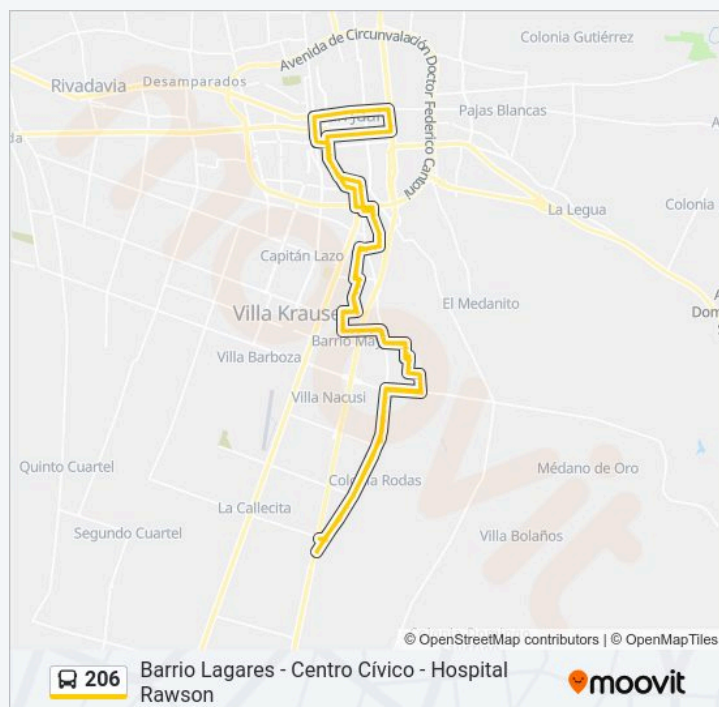

Gral. Acha y Calle 8

Gral. Acha y Ruta Nac. N°40

Sentido: Gral. Acha y Calle 8 - Centro Cívico - Hospital Rawson

143 paradas

[VER HORARIO DE LA LÍNEA](#)

Lateral Ruta Nac. N°40 y Calle 8

Calle 8 y Gral. Acha S

Escuela Justo José De Urquiza E

B° Gral. Acha E

Gral. Acha y Calle 7 E

Gral. Acha y Santa Teresa E

Gral. Acha y Pío XII E

Gral. Acha y Nacional E

Gral. Acha E Independencia E

B° Los Teros Mz. C

Gral. Acha y Agustín Gómez E

Agustín Gómez y Loteo Privado S

Agustín Gómez y B° Textil S

Ingreso B° Textil y Agustín Gómez

B° Obreros Textiles - Plaza Central E

Ingreso B° Textil y Borcosque E

Plaza Padre Juan Fanzolato N

Virgen De Lourdes y Quiroga E

B° Amecom 3 - Plaza Cura Brochero E

Proy.3 B° Amecom 4 y Proy.2 B° Amecom 4

Proy.2 B° Amecom 4 y Proy.1 B° Amecom 4

Montevideo y Pérez Esquivel N

Montevideo E Ing. Loyola

Montevideo y René Favaloro N

Montevideo y Gral. Acha

Gral. Acha y Rodeo E

Horario de la línea 206 de autobús

Gral. Acha y Calle 8 - Centro Cívico - Hospital Rawson Horario de ruta:

lunes	Sin Servicio
martes	Sin Servicio
miércoles	Sin Servicio
jueves	Sin Servicio
viernes	Sin Servicio
sábado	05:58 - 22:30
domingo	00:37 - 23:47

Información de la línea 206 de autobús

Dirección: Gral. Acha y Calle 8 - Centro Cívico - Hospital Rawson

Paradas: 143

Duración del viaje: 90 min

Resumen de la línea: