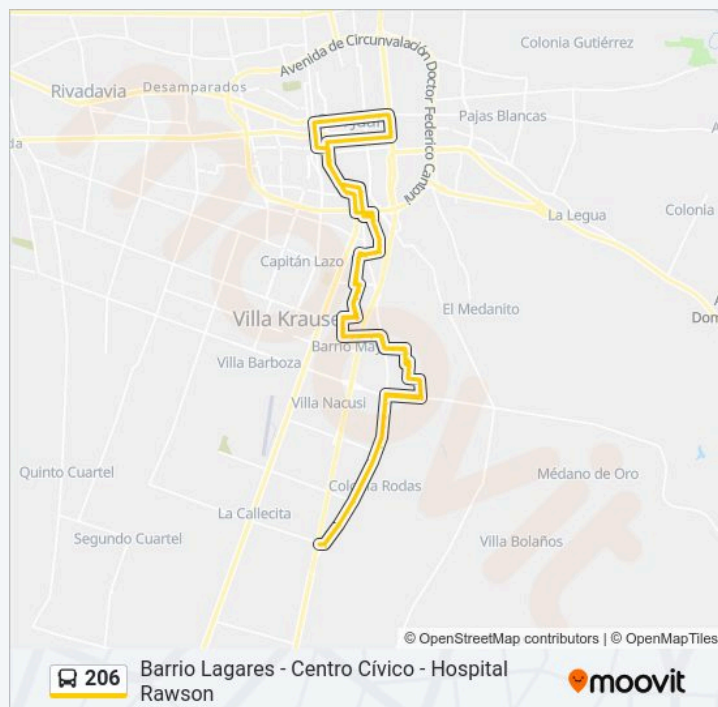

Información de la línea 206 de autobús

Dirección: Gral. Acha y Calle 8 - Hospital Rawson - Barrio Lagares

Paradas: 136

Duración del viaje: 81 min

Resumen de la línea:

Progreso y Ateneas N

Progreso y Salvador M. Del Carril N