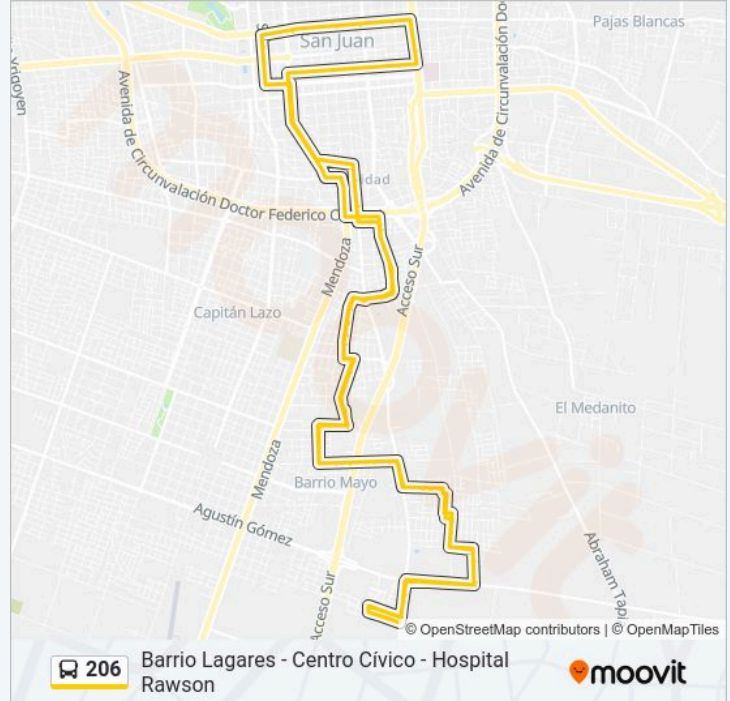

Usa la aplicación Moovit para encontrar la parada de la línea 206 de autobús más cercana y descubre cuándo llega la próxima línea 206 de autobús

Sentido: Barrio Lagares - Centro Cívico - Hospital Rawson

Horario de la línea 206 de autobús

Barrio Lagares - Centro Cívico - Hospital Rawson

Horario de ruta:

lunes	07:13 - 23:48
martes	07:13 - 23:48
miércoles	07:13 - 23:48
jueves	07:13 - 23:48
viernes	07:13 - 23:48
sábado	06:05 - 23:29
domingo	00:34 - 23:44

Información de la línea 206 de autobús**Dirección:** Barrio Lagares - Centro Cívico - Hospital Rawson**Paradas:** 133**Duración del viaje:** 74 min**Resumen de la línea:**

Montevideo y René Falaloro N
Montevideo y Gral. Acha
Gral. Acha y Rodeo E
Gral. Acha y Progreso E
Progreso y Mogna N
Progreso y Patricias Sanjuaninas
Progreso y Ateneas N
Progreso y Salvador M. Del Carril N
Charcas y Costa Rica E
Charcas y Calvento E
Charcas y Gdor. Castro N
Gdor. Castro y Kirchner S
Gdor. Castro y Salvador María Del Carril S
Salvador María Del Carril y Laprida E
Salvador María Del Carril y Jujuy E
Salvador María Del Carril y Río Negro E
Salvador María Del Carril y José Dolores E
Catamarca y El Baqueano S
Catamarca y República Del Líbano S
Catamarca y Gral. Roca S
Catamarca y Lavalle S
Elcano y José Sarmiento
Elcano y Pergamino
Elcano y Av. Rioja
Av. Rioja y Sabatini S
Av. Rioja y Cmte. Cabot S
Plaza Echegaray N
Av. Rioja y Francisco Villagra E
Av. Rioja y 12 De Octubre N
Av. Rioja y San Francisco Del Monte
San Francisco Del Monto y Gral. Acha
Gral. Acha y Saturnino Sarassa

Plaza Almirante Brown - Trinidad E -B

Abraham Tapia y Entre Ríos

Av. Alem y Fray Mamerto Esquiú E

Av. Alem y Mariano Moreno E

Av. Alem y Belgrano S

Av. Alem y Brasil

Av. Alem y 9 De Julio E

Colegio La Inmaculada