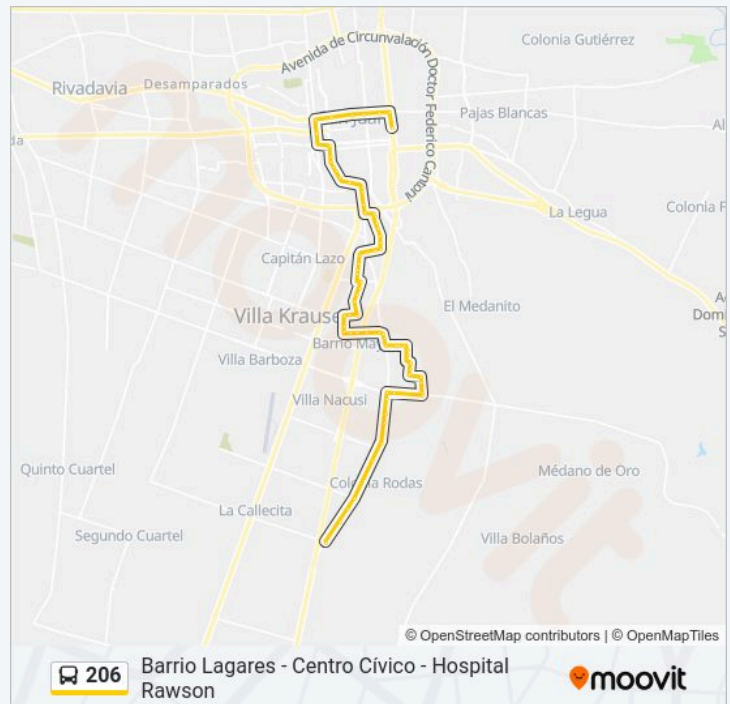

Salvador María Del Carril y Río Negro E

Salvador María Del Carril y José Dolores E

Catamarca y El Baqueano S

Información de la línea 206 de autobús

Dirección: Gral. Acha y Calle 8 - Hospital Rawson

Paradas: 71

Duración del viaje: 43 min

Resumen de la línea:

Catamarca y República Del Líbano S

Catamarca y Gral. Roca S

Catamarca y Lavalle S

Elcano y José Sarmiento

Elcano y Pergamino

Elcano y Av. Rioja