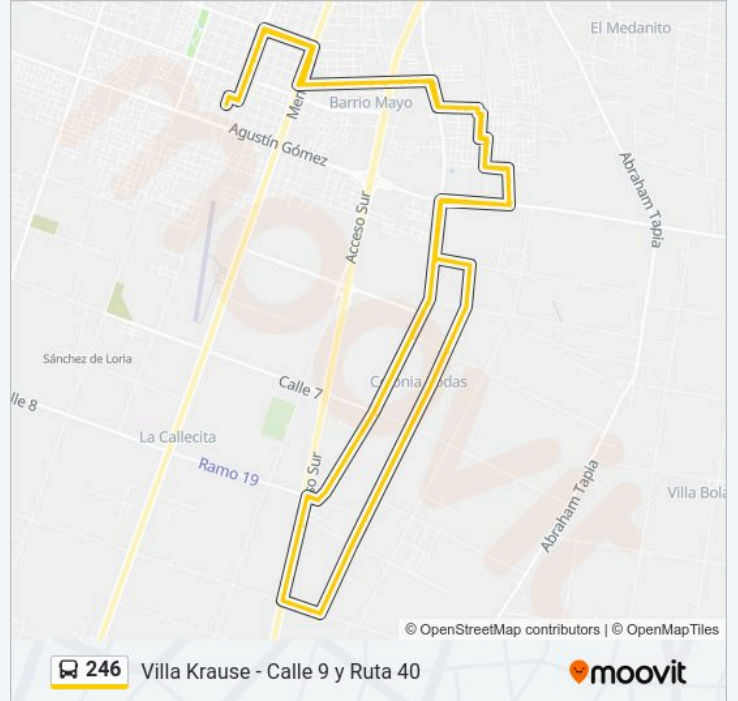

lunes	09:54 - 20:11
martes	09:54 - 20:11
miércoles	09:54 - 20:11
jueves	09:54 - 20:11
viernes	09:54 - 20:11
sábado	07:44 - 21:35
domingo	07:44 - 21:35

Información de la línea 246 de autobús

Dirección: Villa Krause - Calle 9 y Ruta 40

Nacional y Tascheret

Tascheret y Pío XII O

Tascheret y Santa Teresa O

Tascheret O

Tascheret y Calle 7 O

Tascheret y Las Mercedes O

Tascheret y Calle 8

Tascheret y Sarmiento E

Calle 9 - Complejo Recreativo E

Calle 9 y Ruta N. N°40 S

Gral. Acha y Ruta Nac. N°40

Lateral Ruta Nac. N°40 y Calle 8

Calle 8 y Gral. Acha S

Escuela Justo José De Urquiza E

B° Gral. Acha E

Gral. Acha y Calle 7 E