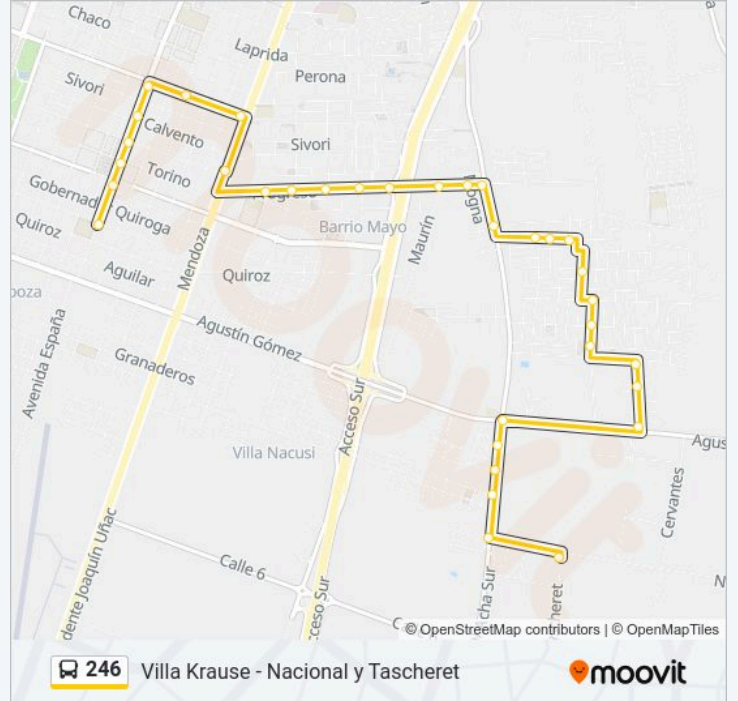

Villa Krause - Nacional y Tascheret Horario de ruta:

lunes	21:35
martes	21:35
miércoles	21:35
jueves	21:35
viernes	21:35
sábado	Sin Servicio
domingo	Sin Servicio

Información de la línea 246 de autobús

Dirección: Villa Krause - Nacional y Tascheret

Paradas: 34

Duración del viaje: 20 min

Resumen de la línea:

Proy.2 B° Amecom 4 y Proy.3 B° Amecom 4

Ara San Juan y Virgen De Lourdes

Virgen De Lourdes y Manuel Quiroga O O

Virgen De Lourdes y Juan Fanzolato N

Ingreso B° Textil y Borcosque O

B° Obreros Textiles - Plaza Central O

Proyectada y Agustín Gómez

Agustín Gómez y Gral. Acha N

Gral. Acha - B° Los Teros

B° Los Teros Mz. D

Gral. Acha E Independencia O

Gral. Acha y Nacional O

Nacional y Tascheret

Los horarios y mapas de la línea 246 de autobús están disponibles en un PDF en moovitapp.com. Utiliza Moovit App para ver los horarios de los autobuses en vivo, el horario del tren o el horario del metro y las indicaciones paso a paso para todo el transporte público en San Juan.