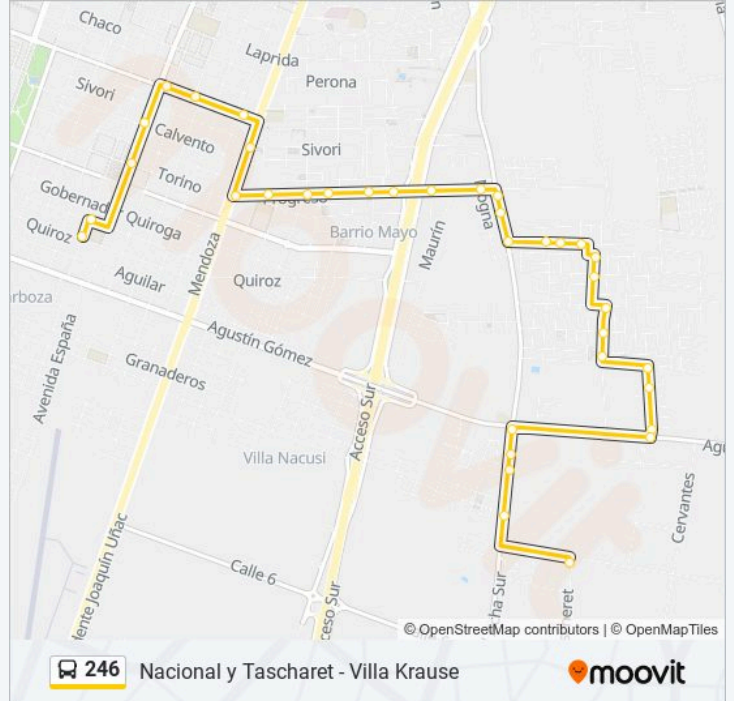

Información de la línea 246 de autobús

Dirección: Nacional y Tascharet - Villa Krause

Paradas: 36

Duración del viaje: 25 min

Resumen de la línea:

Progreso y Mogna N

Progreso y Patricias Sanjuaninas

Progreso y Ateneas N

Progreso y Salvador M. Del Carril N

Progreso y Charcas N

Progreso y Pedro Cobos N

Unión Vecinal B° San Ricardo N

Progreso y Mendoza E

Mendoza y Sivori

Dr. Ortega y San Roque

Dr. Ortega y Alvear

Dr. Ortega y Av. España N

Av. España y Calvento O

Av. España y Torino O

Escuela Domingo F. Sarmiento

Santa Rosa y Quiroz

Sentido: Villa Krause - Calle 9 y Ruta 40

88 paradas

[VER HORARIO DE LA LÍNEA](#)

España y Ezpeleta O

Av. España y Blvd. Sarmiento

España y Torino E

Av. España y Devoto E

Av. España y Mitre E

Av. España y Dr. Ortega E

Doctor Ortega y Marcelo T. De Alvear

Dr. Ortega y Mendoza