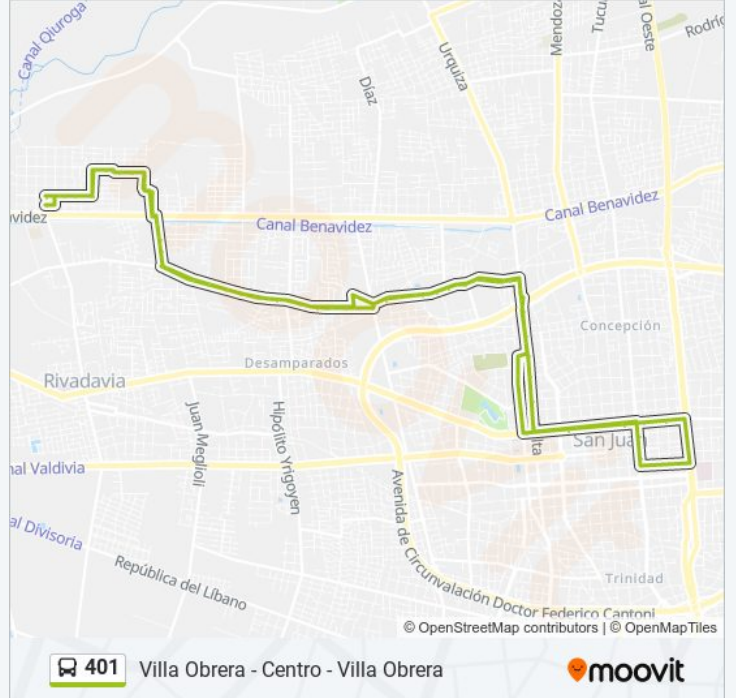

Bachillerato José Manuel Estrada S

El Sembrador y Vidable S

B° Costanera III - Manzana P

Plaza B° 17 De Octubre

Plaza B° 17 De Octubre O

Padre Ianelli y Neuquén O

Escuela Arturo Illia O

Arnobio Sánchez y Costa Canal

Acceso B° Parque Rivadavia Norte O

Escuela Ciudad Del Sol

Arnobio Sánchez y Sgto. Cabral N

Sgto. Cabral y Manuel Zavalla S

Sgto. Cabral y Callejón Coria S

Sgto. Cabral y Juan José Paso S

Horario de la línea 401 de autobús

Av. Rawson y Mitre O -B

Santa Fe y Caseros -D

Av. Rioja y Mitre E -A

Av. Rioja y Laprida E -A

Av. Libertador y Gral. Acha N -B

Av. Libertador y Catamarca N -B

Salta y San Luis

Salta y Pedro Echagüe