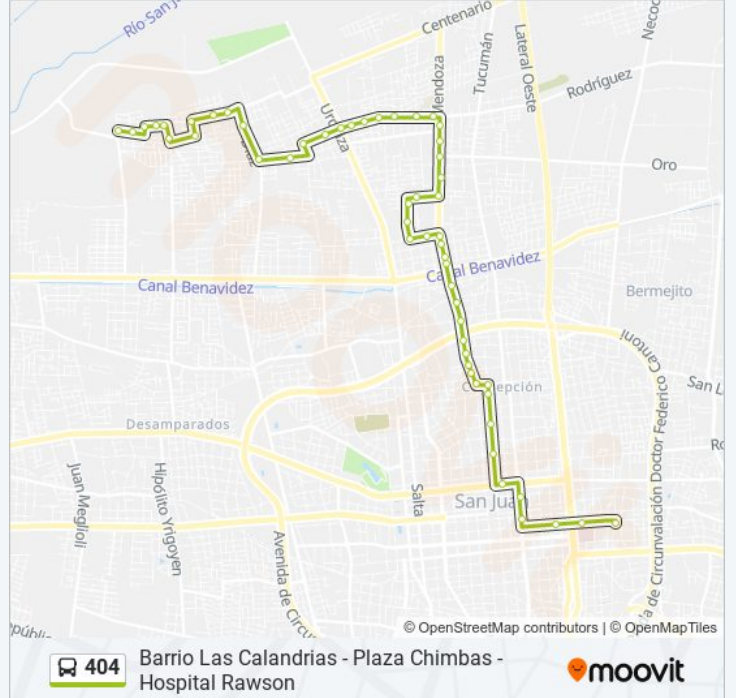

**Información de la línea 404 de autobús**

**Dirección:** Terminal De Ómnibus De San Juan - Barrio  
Las Calandrias

**Paradas:** 54

**Duración del viaje:** 39 min

**Resumen de la línea:**

Neuquen y Entre Rios  
Neuquén y Catamarca N  
Catamarca y Porres  
Plaza B° Centinela 3 E  
Saavedra y Sarmiento S  
Saavedra y Mendoza  
Escuela Ernesto Bavio E -B  
Mendoza y Oro E  
Mendoza y 11 De Septiembre  
Mendoza y R. E. De San Martín  
Plaza De Chimbas N  
Rodríguez y Misiones -B  
Rodríguez y Chaco  
Rodríguez y 9 De Julio N  
Rodríguez y Soria N  
Rodríguez y Alem  
Rodríguez y Salta E  
Salvador M. Del Carril y Díaz Vélez E  
Salvador M. Del Carril y Maradona  
25 De Mayo y Colón S  
25 De Mayo y Díaz N  
Díaz - B° Díaz Norte E  
Centenario y Proyectada 3 N  
Centenario y Tacuarí  
Centenario y 2 De Septiembre  
2 De Septiembre y Proyectada  
Cipolletti y Proyectada E  
Plaza Barrio El Chañar  
Centenario y Proyectada 7 N  
Centenario y Proyectada 8 N  
Centenario y Proyectada N  
25 De Mayo - B° Las Calandrias