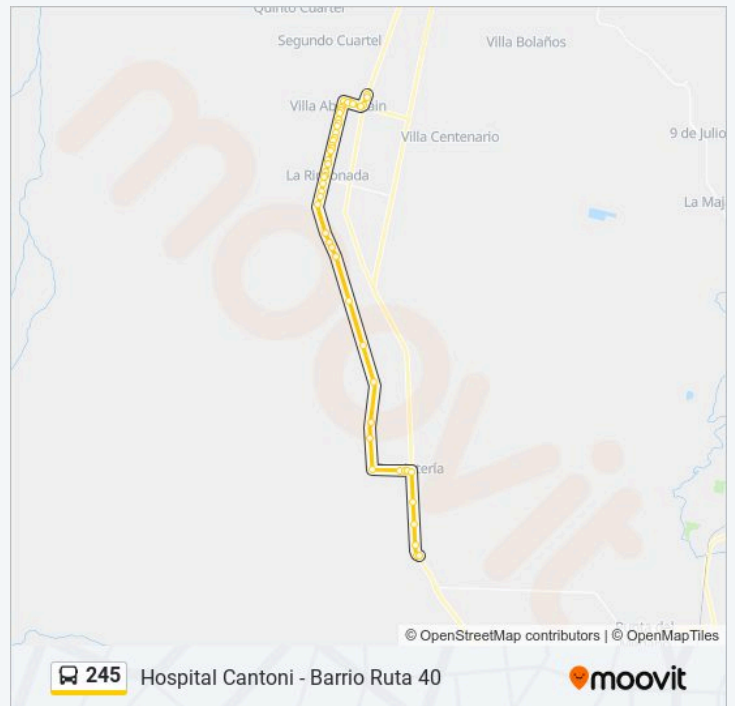

Horario de ruta:

lunes	12:10
martes	12:10
miércoles	12:10
jueves	12:10
viernes	12:10
sábado	Sin Servicio
domingo	Sin Servicio

Información de la línea 245 de autobús

Dirección: Barrio Ruta 40 - La Rinconada - Villa Aberastain

Información de la línea 245 de autobús

Dirección: Hospital Cantoni - Barrio Ruta 40

Paradas: 49

Duración del viaje: 52 min

Resumen de la línea:

Aberastain y Furque O

Aberastain y Santa Cruz O

Aberastain y B° Santa Bárbara O

Aberastain y Flores

Aberastain y Remedios De Escalada O

Aberastain y Blvd. San Martín

Sagrado Corazón De Jesús O

Aberastain y Calle 14 O

Escuela José Rudecindo Ingreso

Aberastain y Calle Nueva O -A

Aberastain y Calle Nueva O -B

Aberastain y Zajón Bóveda O

Aberastain y Los Sauces O

Aberastain y Anacleto Gil

Escuela De Carlos Vergara S

Anacleto Gil y Mendoza S

Anacleto Gil y Monseñor Sansierra S

Anacleto Gil y Ruta N. N°40 S

Ruta N. N°40 y Salvador María Del Carril O