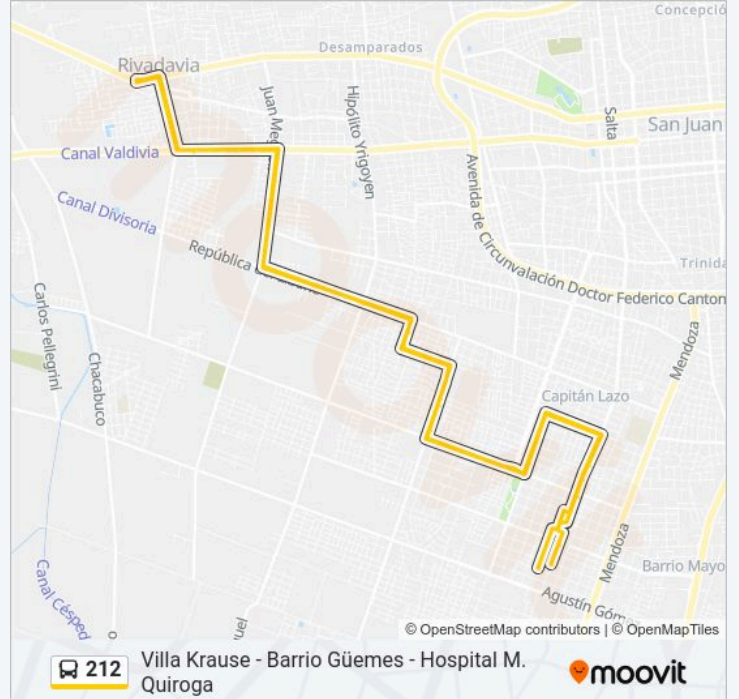

Vidart y Recabarren E

Vidart y Guayaquil E

Vidart y Monseñor Caggiano

Liniers y Andrade

Liniers y José Ingenieros N

Liniers y Bahía Blanca

Bahía Blanca y Vélez Sarfield E

República Del Líbano y J. Newbery N

República Del Líbano y Sargento Acosta

República Del Líbano y Echagüe N

República Del Líbano y Meglioli N

Meglioli y Güemes E

Club Atlético El Globo E

Meglioli y Av. Coratina E

Talleres Unsj

Meglioli y Av. Ig. De La Roza E -B

Av. Ig. De La Roza y Francisco Gil

Parroquia Del Divino Salvador N

Universidad Católica De Cuyo N -B

Av. Ig. De La Roza y Paso De Los Andes

Av. Ig. De La Roza y Malvinas Argentinas -B

Av. Ig. De La Roza y Rastreador Calivar N -B

Rastreador Calivar y Honorio Pueyrredón

Rastreador Calivar y Lavalle E -B

Rastreador Calívar y Colón

Rastreador Calívar y Plaza B° Natania XV E

Rastreador Calivar y Salvador María Del Carril E

Paseo Sarmiento

Hospital Dr. Marcial Quiroga N -B

Rastreador Calivar y Salvador María Del Carril O

Rastreador Calívar y Plaza B° Natania XV O -B

Rastreador Calivar y Lavalle O -B