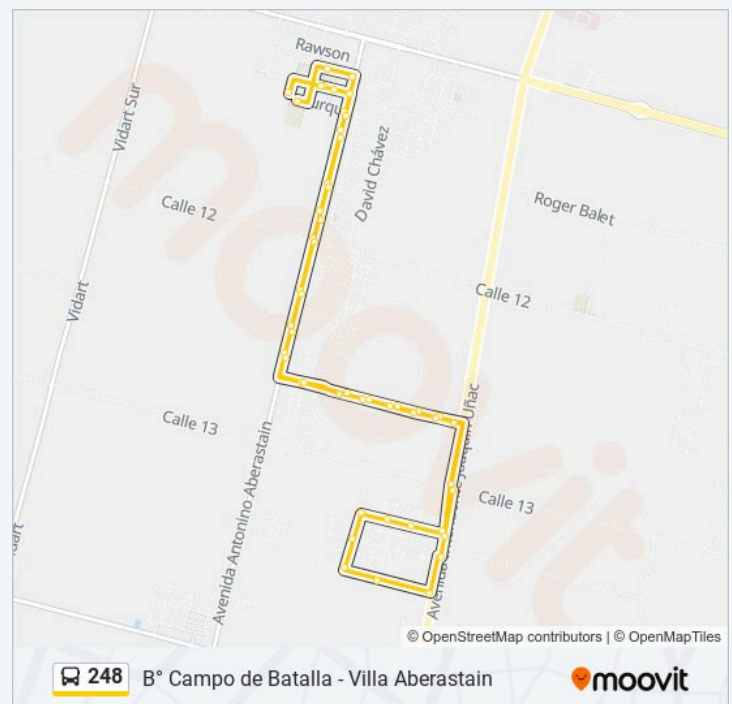

Proyectada y Monseñor Distéfano

Monseñor Distéfano y Proyectada S

Monseñor Distéfano y Av. Int. Joaquín Uñac

Av. Int. Joaquín Uñac y Los Sauces E

Av. Int. Joaquín Uñac y B° Cruce De Los Andes E

Av. Int. Joaquín Uñac y Calle 13 E

lunes	07:45 - 20:10
martes	07:45 - 20:10
miércoles	07:45 - 20:10
jueves	07:45 - 20:10
viernes	07:45 - 20:10
sábado	07:01 - 22:14
domingo	Sin Servicio

Información de la línea 248 de autobús

Dirección: B - Villa Aberastain - B° Las Pampas - B° Cruce De Los Andes - Villa Aberastain

Paradas: 49

Duración del viaje: 29 min

Resumen de la línea:

Padre Medina Mzna. 10 N

Padre Medina y Plaza Obrador N

Padre Medina y Proyectada N

Padre Medina y Proyectada 12 N

Padre Medina y Proyectada 11 S