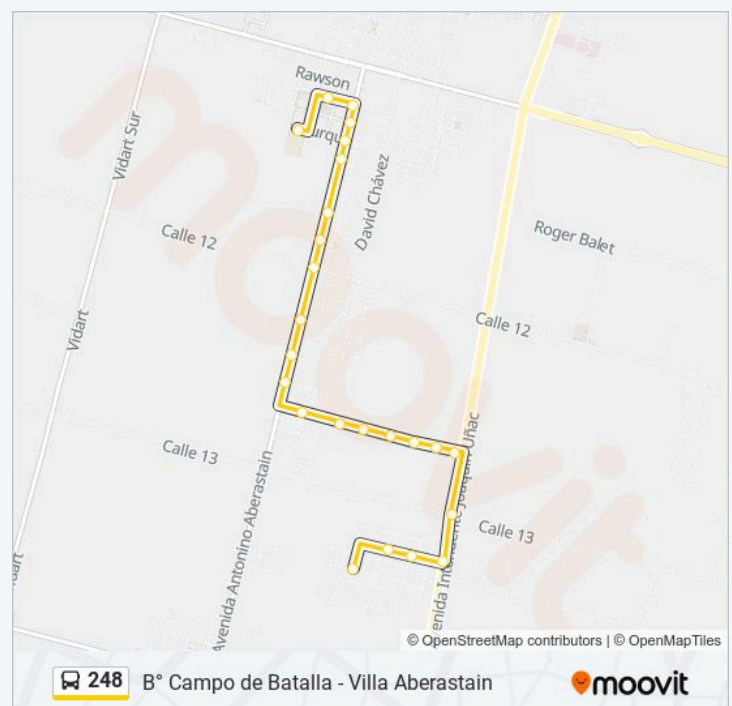

Información de la línea 248 de autobús

Dirección: A - B° Campo De Batalla - La Rinconada - Villa Aberastain

Paradas: 76

Duración del viaje: 90 min

Resumen de la línea:

B° Cruce De Los Andes 7

Av. Int. Joaquín Uñac y Calle 13 E

Padre Medina y Proyectada Plaza S

Padre Medina y Proyectada S

Padre Medina Mzna. 10 S

Padre Medina y Av. Joaquín Uñac S

Av. Int. Joaquín Uñac y Calle 13 O

Av. Int. Joaquín Uñac y B° Cruce De Los Andes O

B° Cruce De Los Andes 7

B° Cruce De Los Andes 6

B° Cruce De Los Andes 4

Horario de la línea 248 de autobús

B - Villa Aberastain - B° Las Pampas - B° Cruce De Los Andes Horario de ruta:

lunes	21:30
martes	21:30
miércoles	21:30
jueves	21:30
viernes	21:30
sábado	13:36 - 22:14
domingo	Sin Servicio

Información de la línea 248 de autobús

Dirección: B - Villa Aberastain - B° Las Pampas - B° Cruce De Los Andes

Paradas: 24

Duración del viaje: 12 min

Resumen de la línea:

Sentido: B - Villa Aberastain - B° Las Pampas - B° Cruce De Los Andes - Villa Aberastain