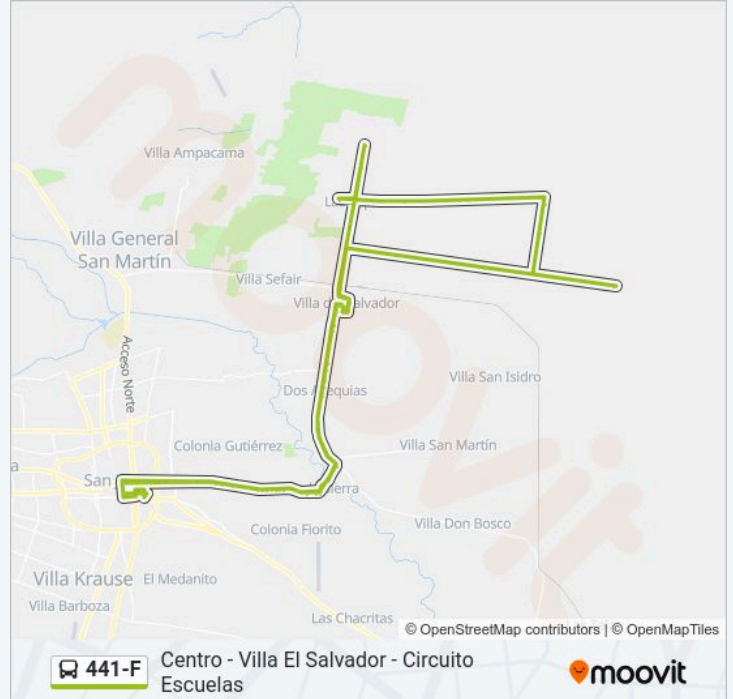

**Sentido: Centro - Villa El Salvador - Circuito Escuelas**

163 paradas

[VER HORARIO DE LA LÍNEA](#)

Estación Terminal De Ómnibus San Juan

Santa Fe y Estados Unidos N -B

Hospital De Niños Dr. Juan Carlos Navarro -B

Av. Libertador y Obispo Sarmiento S -A

B° Nicolás Avellaneda -A

Av. Libertador y Paolini S -B

**Horario de la línea 441-F de autobús**

Centro - Villa El Salvador - Circuito Escuelas Horario de ruta:

lunes	06:39 - 10:35
martes	06:39 - 10:35
miércoles	06:39 - 10:35
jueves	06:39 - 10:35
viernes	06:39 - 10:35
sábado	Sin Servicio
domingo	Sin Servicio

**Información de la línea 441-F de autobús****Dirección:** Centro - Villa El Salvador - Circuito Escuelas**Paradas:** 163**Duración del viaje:** 171 min**Resumen de la línea:**

Av. Libertador y San Francisco S -A  
Escuela Provincia De Corrientes S -A  
Av. Libertador y De Oro S -A  
Av. Libertador y Juan Jufré S -B  
Av. Libertador y Zavalla S -A  
Av. Libertador y Balcarce S -A  
Av. Libertador y 4 De Abril S -B  
Av. Libertador y Libertad S -A  
Correo Alto De Sierra S  
Av. Libertador y Callejón Arroyo S -A  
Av. Libertador y Ramírez S -A  
Av. Libertador y 30 De Octubre S-A  
Escuela José Pedro Cortínez S -A  
Av. Libertador y Callejón Torres S-A  
Av. Libertador y Josefina Storni S  
Av. Libertador y Curva S -B  
Av. Libertador y Buenaventura Luna S -A  
Av. Libertador y Martín Fierro S -B  
Av. Libertador y Bahía Blanca S  
Lavalle y Azcuénaga  
Juan Lavalle y G. Rawson  
Nacional y Av. Sarmiento E  
Nacional y Salvador María Del Carril  
Nacional y Quiroga E  
Cic Dos Acequias E  
Escuela Provincia De Neuquén E  
Nacional y Nicolás Vega E  
Nacional y Laprida E  
Nacional y Callejón Medina E  
Nacional y Divisoria Alamito E  
Nacional y De La Estación E  
Colegio Cacique Angaco E