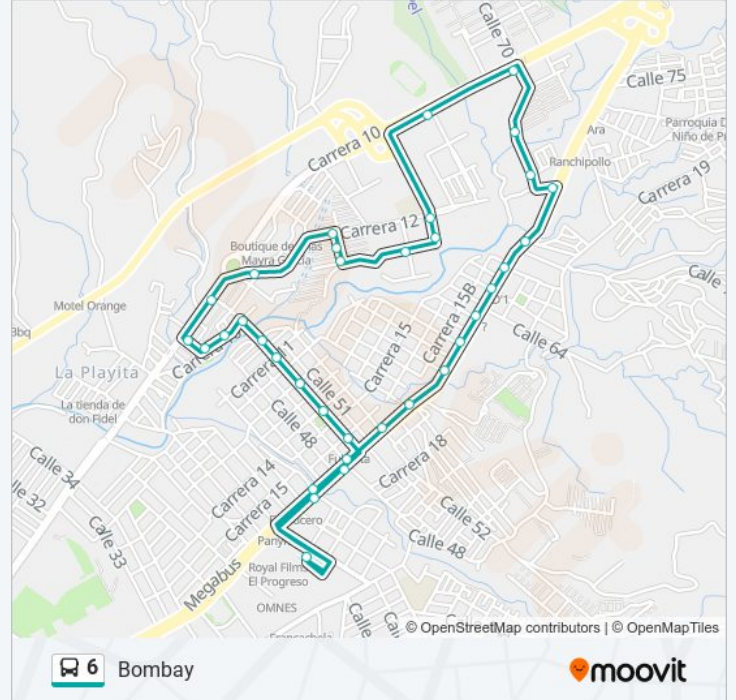

Sentido: Bombay

36 paradas

[VER HORARIO DE LA LÍNEA](#)

Intercambiador Dosquebradas

Carrera 16 Calle 46

Carrera 16 Calle 49

Calle 50 Carrera 15 A

Parque Los Naranjos

Información de la línea 6 de autobús

Dirección: Bombay

Paradas: 36

Duración del viaje: 15 min

Resumen de la línea:

E.D.S. La Acuarela

Diagonal 69 Carrera 12b

Diagonal 69 Carrera 15a

Transversal 15 A Y Carrera 16

Carrera 16 Calle 69

Carrera 16 Calle 67

Carrera 16 Calle 65

Carrera 16 Calle 63

Carrera 16 Calle 61

Carrera 16 Calle 59

Carrera 16 Calle 56

Carrera 16 Calle 52

Carrera 16 Calle 49

Carrera 16 Calle 46

Intercambiador Dosquebradas

Los horarios y mapas de la línea 6 de autobús están disponibles en un PDF en moovitapp.com. Utiliza [Moovit App](https://moovitapp.com) para ver los horarios de los autobuses en vivo, el horario del tren o el horario del metro y las indicaciones paso a paso para todo el transporte público en Pereira.