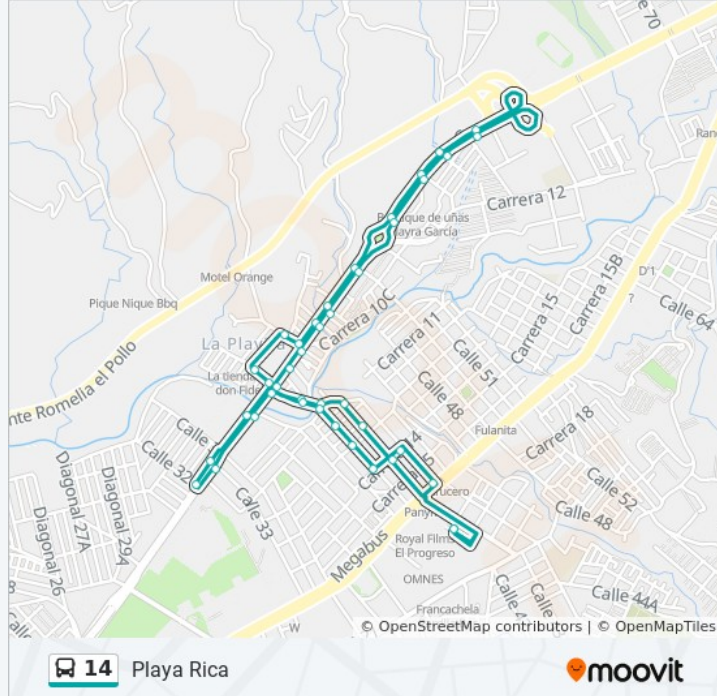

Sentido: Playa Rica

41 paradas

[VER HORARIO DE LA LÍNEA](#)

Intercambiador Dosquebradas

Calle 43 Carrera 14

Calle 43 Carrera 12a

Calle 43 Carrera 108

Carrera 10b Calle 42

Información de la línea 14 de autobús

Dirección: Playa Rica

Paradas: 41

Duración del viaje: 15 min

Resumen de la línea:

Carrera 10 Calle 46

Carrera 10 Calle 45

Carrera 10 Calle 43

Carrera 10 Diagonal 42

Diagonal 42 Calle 42

Carrera 10 B Calle 42

Calle 42 Carrera 12

Calle 42 Carrera 13

Calle 42 Carrera 14

Carrera 14 Calle 44

Calle 44 Carrera 16

Intercambiador Dosquebradas

Los horarios y mapas de la línea 14 de autobús están disponibles en un PDF en moovitapp.com. Utiliza [Moovit App](https://moovitapp.com) para ver los horarios de los autobuses en vivo, el horario del tren o el horario del metro y las indicaciones paso a paso para todo el transporte público en Pereira.