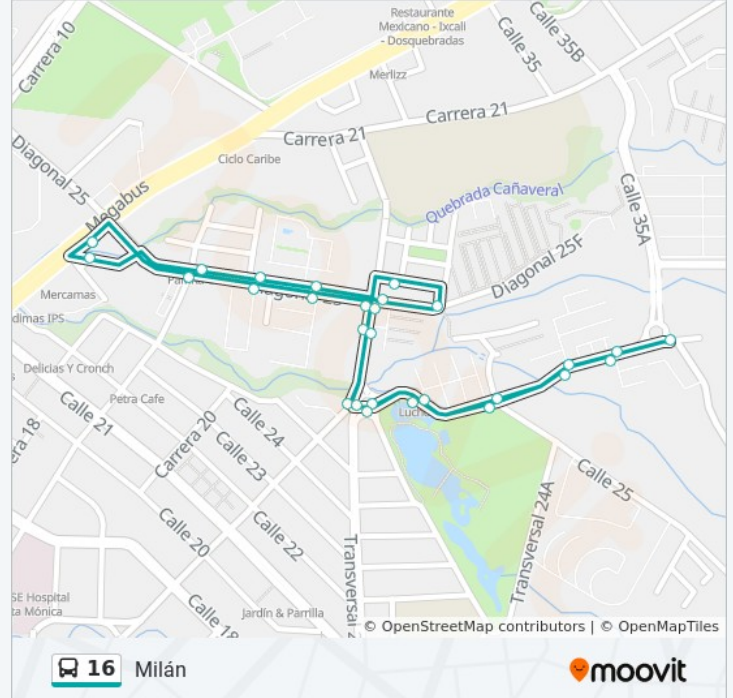

La línea 16 de autobús (Milán) tiene una ruta. Sus horas de operación los días laborables regulares son:

(1) a Milán: 5:00 - 23:50

Usa la aplicación Moovit para encontrar la parada de la línea 16 de autobús más cercana y descubre cuándo llega la próxima línea 16 de autobús

Horario de la línea 16 de autobús

Milán Horario de ruta:

lunes	5:00 - 23:50
martes	5:00 - 23:50
miércoles	5:00 - 23:50
jueves	5:00 - 23:50
viernes	5:00 - 23:50
sábado	5:00 - 23:50
domingo	5:00 - 23:50

Información de la línea 16 de autobús

Dirección: Milán

Paradas: 29

Duración del viaje: 8 min

Resumen de la línea:

Diagonal 26 Transversal 21a

Transversal 22 Diagonal 25

Diagonal 25 Transversal 21

Reservas De Milán

Diagonal 25 Transversal 18

Diagonal 25 Transversal 17

Centro Comercial Único

Milán

Los horarios y mapas de la línea 16 de autobús están disponibles en un PDF en moovitapp.com. Utiliza [Moovit App](https://moovitapp.com) para ver los horarios de los autobuses en vivo, el horario del tren o el horario del metro y las indicaciones paso a paso para todo el transporte público en Pereira.