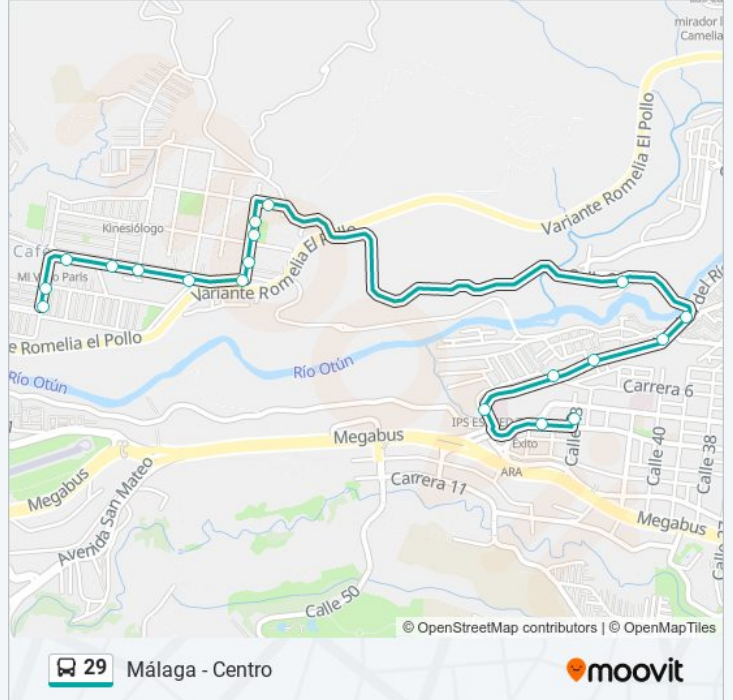

Sentido: Málaga

28 paradas

[VER HORARIO DE LA LÍNEA](#)

Turín Calle 43

Ips Esimed Turín

Avenida Del Río Y Carrera 6

Avenida Del Río - Las Palmas

Avenida Del Río Y Calle 41

Avenida Del Río - Cruce Variante Turín - La Popa

Pedregales

Entrada Sector B - Mz 6

Sector B - Mz 4

Sector A - Canchas Sena

Calle 59 Y Carrera 3 C

Calle 59 Y Carrera 4

Calle 59 Y Carrera 4 B

Sentido: Málaga - Centro

19 paradas

[VER HORARIO DE LA LÍNEA](#)

Sector D - Entrada Principal
Calle 63 Y Carrera 6
Tiendas Ara
Carrera 5 Y Calle 61
Iglesia Santa María De Los Ángeles
Carrera 5 Y Calle 59
Carrera 5 Y Calle 58
Sector B - Apostar
Sector B - Canchas
Calle 58 Y Carrera 3 B
Sector A - Mz 6
Pedregales
Avenida Del Río - Cruce Variante Turín - La Popa
Avenida Del Río Y Calle 41
Avenida Del Río - Las Palmas
Escuela Jesús De La Buena Esperanza
Ips Esimed Turín
Estación Turín (K8 CI44)

Información de la línea 29 de autobús

Dirección: Málaga - Centro

Paradas: 19

Duración del viaje: 9 min

Resumen de la línea:

Los horarios y mapas de la línea 29 de autobús están disponibles en un PDF en moovitapp.com. Utiliza [Moovit App](#) para ver los horarios de los autobuses en vivo, el horario del tren o el horario del metro y las indicaciones paso a paso para todo el transporte público en Pereira.