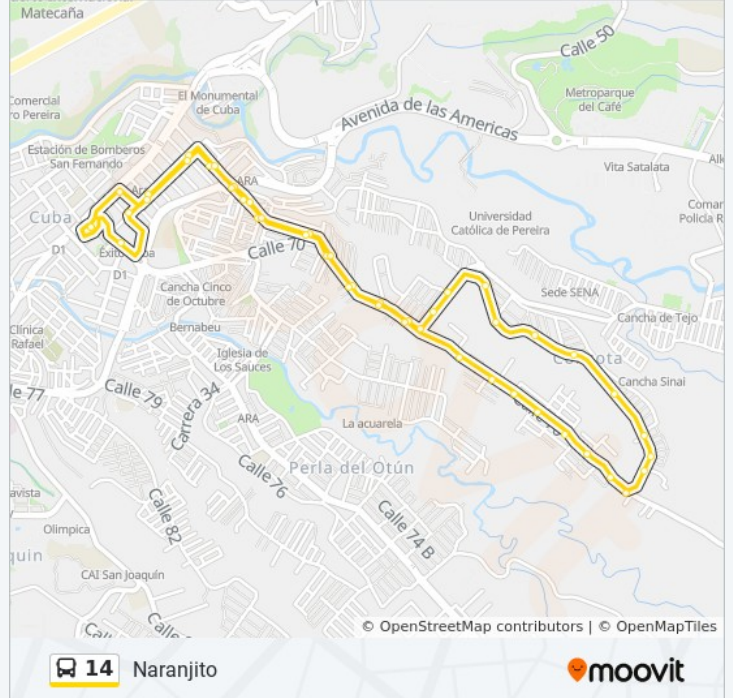

## Sentido: Naranjito

46 paradas

[VER HORARIO DE LA LÍNEA](#)

Intercambiador Cuba  
Avenida De Las Américas  
Carrera 26 Calle 69  
Carrera 26 Calle 67  
Calle 66 B Carrera 26 B  
Calle 66b Carrera 29  
Transversal 66 Carrera 32  
Calle 67 Carrera 34  
Calle 67 Carrera 35b  
Calle 70 Carrera 36a  
Calle 70 Carrera 36e  
Calle 70 Carrera 69b  
Calle 70 Carrera 38e  
Calle 70 El Oso  
Mirador De Panorama  
Calle 70 Carrera 43  
Calle 70 Carrera 43a  
Calle 70 Carrera 44a  
Calle 70 Carrera 44c  
Calle 70 Carrera 45b  
Calle 70 Carrera 49

Calle 70 Carrera 38e

Calle 70 Carrera 69b

Calle 70 Carrera 36e

Calle 70 Carrera 36a

Calle 67 Carrera 35b

Calle 67 Carrera 34

Transversal 66 Carrera 32

Calle 66b Carrera 29

Calle 66b Carrera 26b

Carrera 26 Calle 67

Carrera 26 Calle 69

Carrera 26 Y Calle 70

Éxito Cuba

Intercambiador Cuba

Los horarios y mapas de la línea 14 de autobús están disponibles en un PDF en [moovitapp.com](https://moovitapp.com). Utiliza [Moovit App](#) para ver los horarios de los autobuses en vivo, el horario del tren o el horario del metro y las indicaciones paso a paso para todo el transporte público en Pereira.

[Acerca de Moovit](#) • [Soluciones MaaS](#) • [Países incluidos](#) • [Comunidad de Moovitors](#)

© 2024 Moovit - Todos los derechos reservados

**Mira los tiempos de llegada en tiempo real**