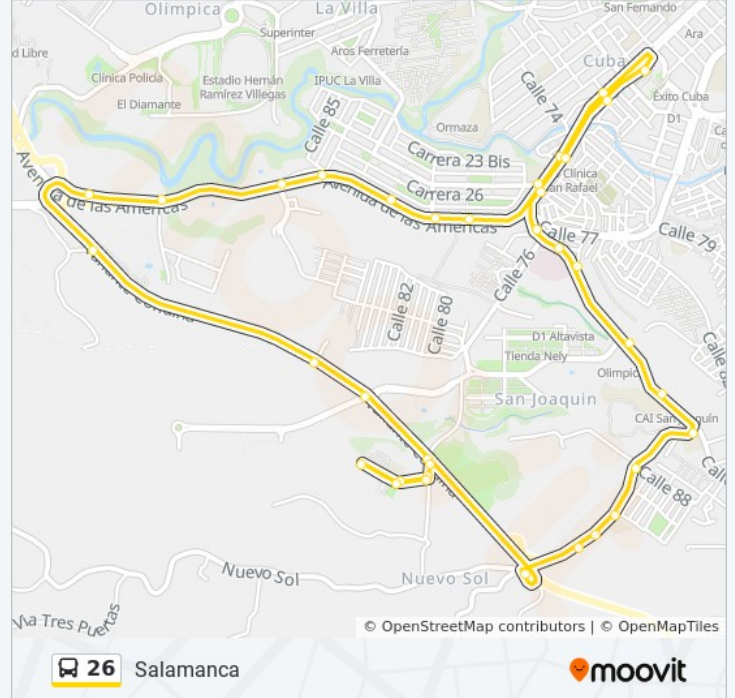

26

Salamanca

Usa La App

La línea 26 de autobús (Salamanca) tiene una ruta. Sus horas de operación los días laborables regulares son:

(1) a Salamanca: 05:00 - 23:45

Usa la aplicación Moovit para encontrar la parada de la línea 26 de autobús más cercana y descubre cuándo llega la próxima línea 26 de autobús

## Sentido: Salamanca

36 paradas

[VER HORARIO DE LA LÍNEA](#)

Intercambiador Cuba  
Avenida De Las Américas  
Clínica San Rafael  
Colegio Alfonso Jaramillo Gutiérrez  
Avenida Del Sur Calle 80  
Avenida De Las Américas Calle 81  
Avenida Del Sur Calle 82  
Coral Plaza  
Avenida Del Sur Calle 86  
Avenida Del Sur Calle 89  
Coralina 1  
Vía Condina  
Carrera 33, 8299  
Palo De Agua  
Variante Condina Acceso A Salamanca  
Carrera 38 Calle 78  
Colegio Salamanca  
Salamanca  
Colegio Salamanca  
Carrera 38 Calle 78  
Acceso A Salamanca Variante Condina

Institución Educativa Carlos Vasco

Pereira-Alcalá Calle 88

Institución Educativa San Joaquín

Colegio Hans Drews Arango

Calle 85 Calle 82

Calle 85 Carrera 26a

Hospital San Joaquín - Cuba

Calle 77b Vía Coodelmar 1

Colegio Alfonso Jaramillo Gutiérrez

Clínica San Rafael

Avenida De Las Américas Carrera 24 B

Intercambiador Cuba

Los horarios y mapas de la línea 26 de autobús están disponibles en un PDF en [moovitapp.com](https://moovitapp.com). Utiliza [Moovit App](#) para ver los horarios de los autobuses en vivo, el horario del tren o el horario del metro y las indicaciones paso a paso para todo el transporte público en Pereira.