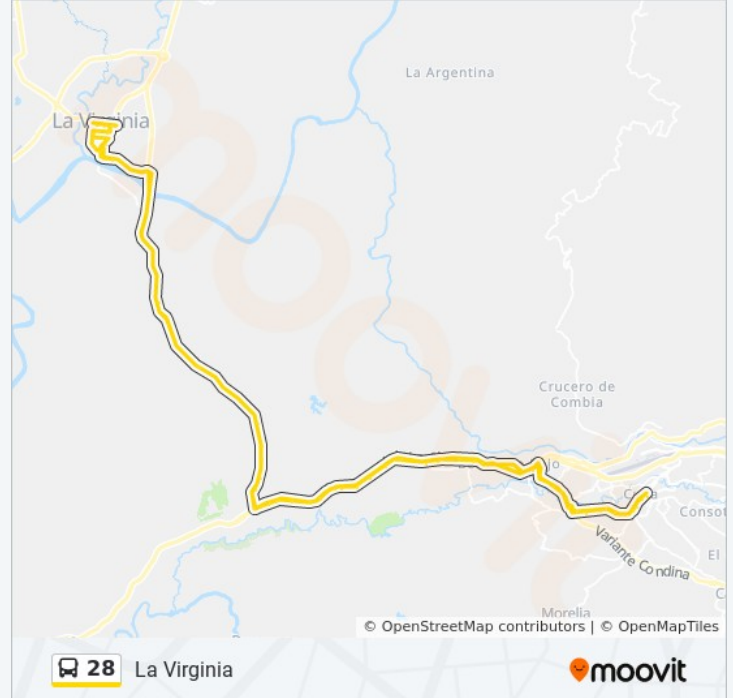

Biomax Pereira

Finca Apopori

Pereira-Cartago Y Variante Malabar

Pereira-Cartago Entrada 6

E.D.S. Santa Barbara

Iglesia Cerritos

Cerritos Del Mar

E. D. S. Granada

Carrilera Calle 8

E.D.S. Texaco

Plazuela Castilla

Entrada 9: La Trinidad

Canchas De Microfútbol Y Baloncesto

Cerritos

La Virginia-Cerritos Y Caña Verde

Plaza Ferias De Ganado

Cerritos

Entrada 3: El Palomar

Entrada 5: Cafelia

Condominio Campestre Las Marías

Km. 5 - Entrada A Alto De Las Aves

La Virginia - Cerritos

Sede Social El Samán

Calle 1e Carrera 21

Estadio Abel Osorio Restrepo

Calle 5 Carrera 12

Carrera 10a Calle 6

Carrera 10a Calle 8

Parque Del Ajedrez

Colegio Bernardo Arias Trujillo

Calle 11 Carrera 10a

Calle 11 Carrera 7

Carrera 5a Calle 11