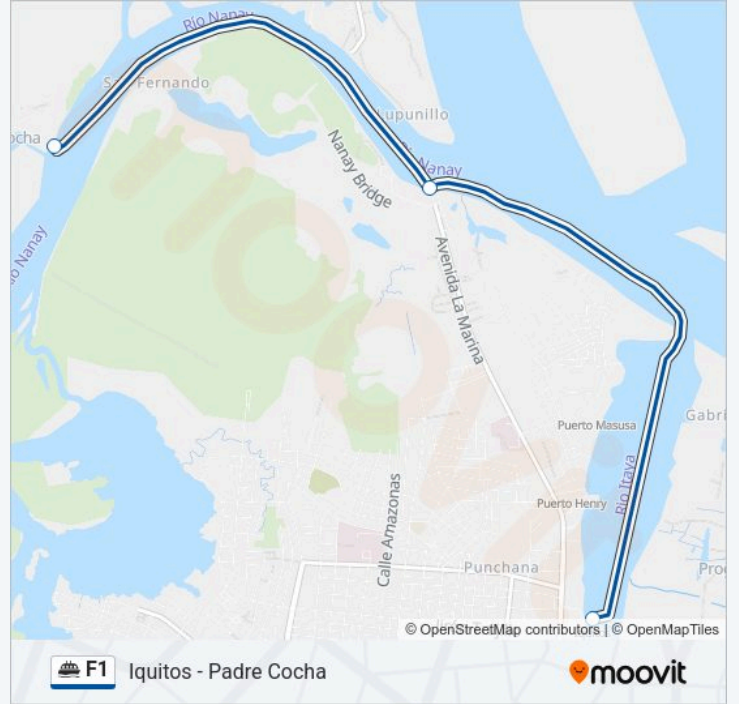

Los horarios y mapas de la línea F1 de ferry están disponibles en un PDF en moovitapp.com. Utiliza Moovit App para ver los horarios de los autobuses en vivo, el horario del tren o el horario del metro y las indicaciones paso a paso para todo el transporte público en Iquitos.

© 2025 Moovit - Todos los derechos reservados