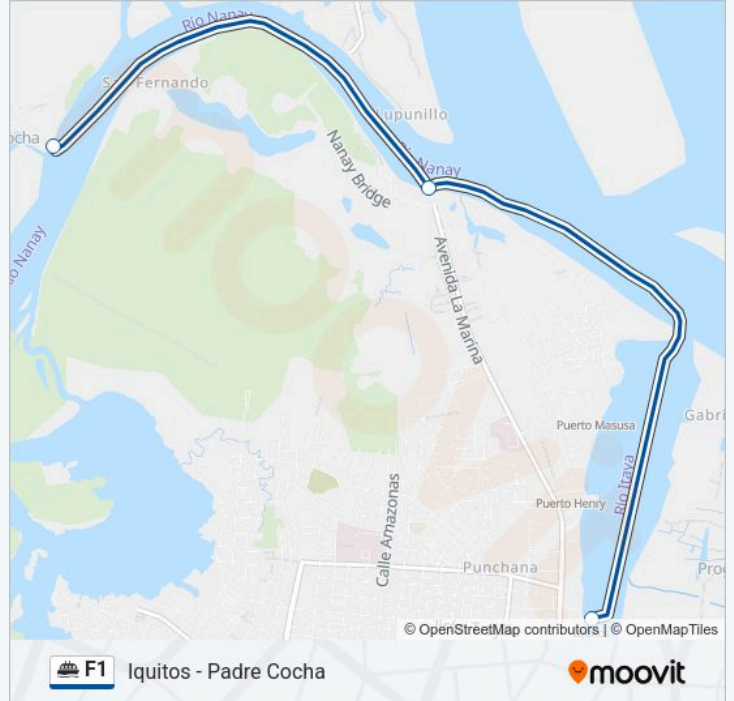

La línea F1 de ferry (Iquitos - Padre Cocha) tiene 2 rutas. Sus horas de operación los días laborables regulares son: (1) a Padre Cocha: 05:00-21:00(2) a Iquitos: 05:00-21:00

Usa la aplicación Moovit para encontrar la parada de la línea F1 de ferry más cercana y descubre cuándo llega la próxima línea F1 de ferry

Sentido: Padre Cocha

3 paradas

[VER HORARIO DE LA LÍNEA](#)

Iquitos

Bellavista Nanay

Padre Cocha

Horario de la línea F1 de ferry

Padre Cocha Horario de ruta:

lunes	05:00-21:00
martes	05:00-21:00
miércoles	05:00-21:00
jueves	05:00-21:00
viernes	05:00-21:00
sábado	05:15-21:00
domingo	05:15-20:51

Información de la línea F1 de ferry**Dirección:** Padre Cocha**Paradas:** 3**Duración del viaje:** 5 min**Resumen de la línea:**