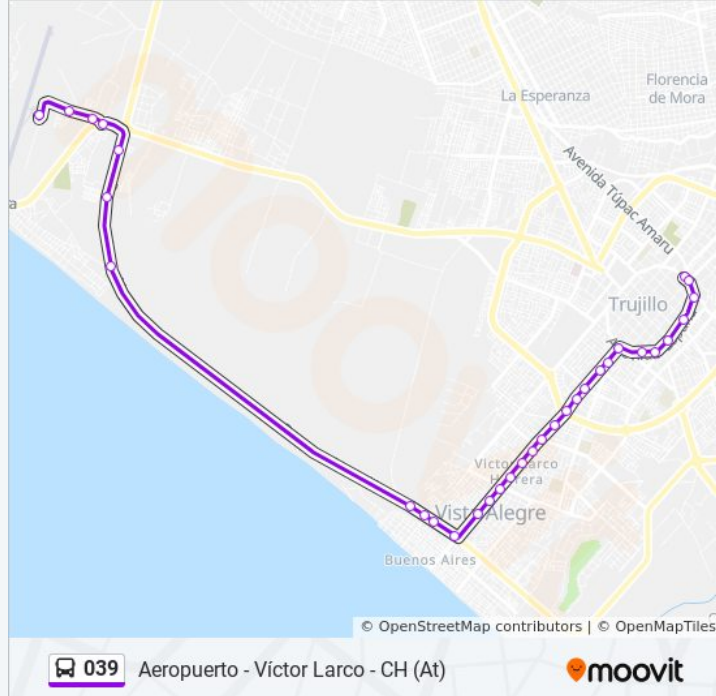

Aeropuerto Internacional Carlos Martínez De Pinillos

Ruta Al Aeropuerto, 310

Ruta Al Aeropuerto, 162

Ruta Al Aeropuerto, 505

Ruta Al Aeropuerto, 20

1n, 576

Ruta Al Aeropuerto, 220

Ruta Al Aeropuerto, 670

Información de la línea 039 de autobús

Dirección: Aeropuerto - Víctor Larco - CH (At)

Paradas: 32

Duración del viaje: 29 min

Resumen de la línea:

Avenida Larco, 1095

Avenida Larco, 903

Avenida Larco, 775

Avenida Larco, 417

Avenida Larco, 321

Avenida Larco, 133

Ave. España / Calle Panamá

Avenida España, 2471

Avenida España, 2309

Avenida España, 1935

Avenida España, 1727

Avenida España, 1503

Ave. España / Jro. Rimac

Los horarios y mapas de la línea 039 de autobús están disponibles en un PDF en moovitapp.com. Utiliza [Moovit App](#) para ver los horarios de los autobuses en vivo, el horario del tren o el horario del metro y las indicaciones paso a paso para todo el transporte público en Trujillo.