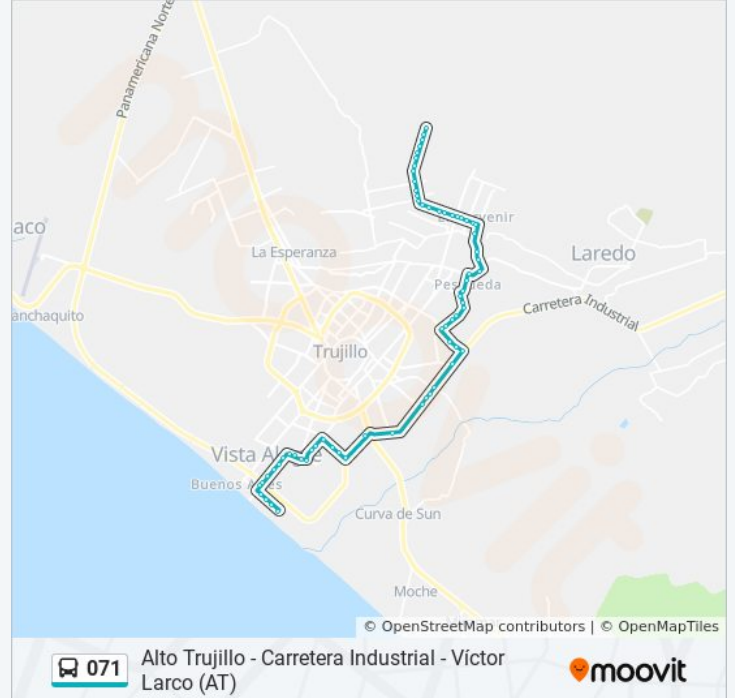

Avenida 5 De Abril, 1151

Avenida 5 De Abril, 825

Avenida 5 De Abril, 637

Avenida 5 De Abril, 269

Avenida Federico Villarreal, 1317a

Avenida Federico Villarreal, 1590

Avenida Federico Villarreal, 1796

Carretera Industrial, 660

Prolongacion Fatima, 3

Prolongacion Fatima, 80

Avenida Prolongación César Vallejo, 454

Prolongación Cesar Vallejo, 518

Las Begonias, 3

Avenida Prolongación César Vallejo, 53

Avenida Huaman, 935

Avenida Huaman, 76

Avenida Huaman, 660

Manuel Seoane, 1115

Manuel Seoane, 985

Manuel Seoane, 843

Manuel Seoane, 713

Manuel Seoane, 611

Calle España, 492

Bolivia, 594

Bolivia, 714

Mariscal Nieto, 650

Avenida Simon Bolivar, 1265

Los horarios y mapas de la línea 071 de autobús están disponibles en un PDF en moovitapp.com. Utiliza [Moovit App](#) para ver los horarios de los autobuses en vivo, el horario del tren o el horario del metro y las indicaciones paso a paso para todo el transporte público en Trujillo.