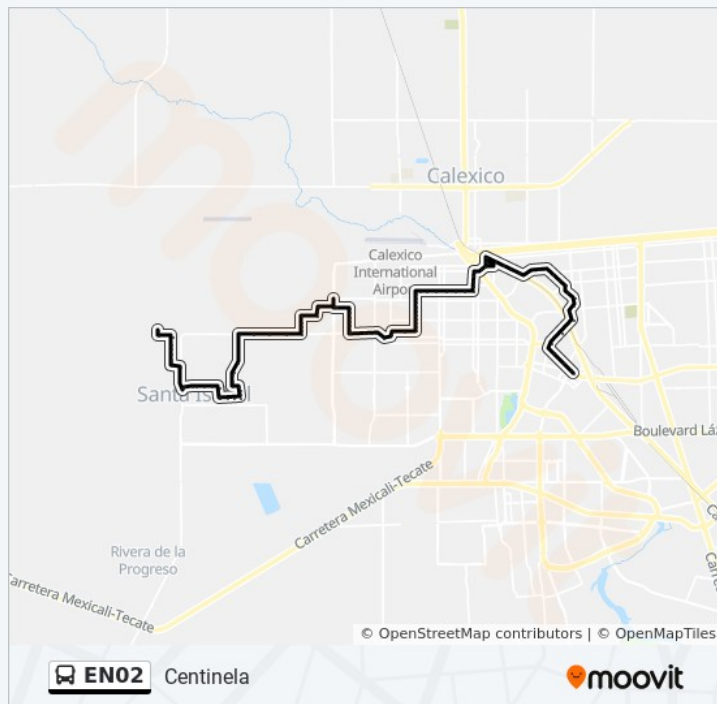

Continente Europeo / Del Refugio

Del Refugio / Avenida Guayaquil

Del Refugio / El Portezuelo

Del Refugio / Santa Martha

Del Refugio / Avenida Belgrado

Carretera Santa Isabel / Villa Cádiz

Carretera Santa Isabel / Villa Marbella

Carretera Santa Isabel / Cosolapa

Carretera Santa Isabel / Aciano

Carretera Santa Isabel / Calzada Campesinos

Campesinos / Soraya

Campesinos / Divisaderos

Campesinos / Matilde

Información de la línea EN02 de autobús

Dirección: Centro Cívico

Paradas: 112

Duración del viaje: 62 min

Resumen de la línea:

Campesinos / Avenida Santo Tomás

Avenida Santo Tomás / Colonos

Colonos / Galia

Colonos / Colombard

Colombard / Calzada Manuel Gómez Morín

Avenida Santo Tomás / Calzada Manuel Gómez Morín

Calzada Manuel Gómez Morín / Divisaderos

Calzada Manuel Gómez Morín / Vallecitos

Calzada Manuel Gómez Morín / Avenida Santo Tomás