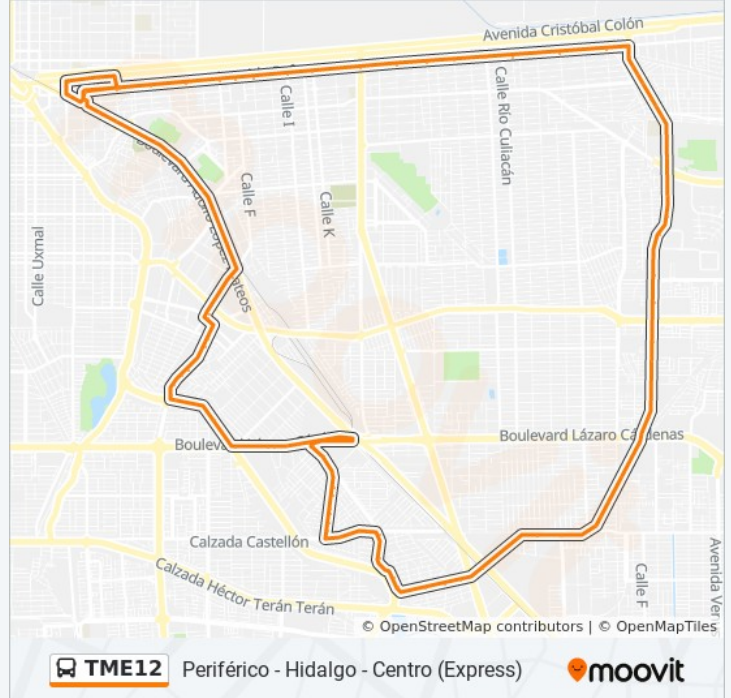

**Información de la línea TME12 de autobús****Dirección:** Periférico - Hidalgo - Centro**Paradas:** 101**Duración del viaje:** 75 min**Resumen de la línea:**

Avenida República De Brasil / Río Mocerito

Calzada Manuel Gómez Morín / Alfredo Serratos

Calzada Manuel Gómez Morín / Avenida Gustavo  
Moreno

Periférico Oriente / Cardenal

Calzada Manuel Gómez Morín / Calzada Cetys

Plaza La Gran Vía

Calzada Manuel Gómez Morín / Avenida  
Presidente Gómez Farías

Calzada Manuel Gómez Morín / Circuito Siglo XII

Calzada Manuel Gómez Morín / Avenida  
Eucalipto

Calzada Manuel Gómez Morín / Del Rodeo Norte

Skyworks

Calzada Manuel Gómez Morín / Calle Del Parque

Calzada Manuel Gómez Morín / Avenida De Los  
Insurgentes

Calzada Manuel Gómez Morín / Avenida García  
González

Calzada Manuel Gómez Morín / Boulevard  
Lázaro Cárdenas

Calzada Manuel Gómez Morín / Avenida  
Ayuntamiento

Calzada Manuel Gómez Morín / Avenida  
Magisterio