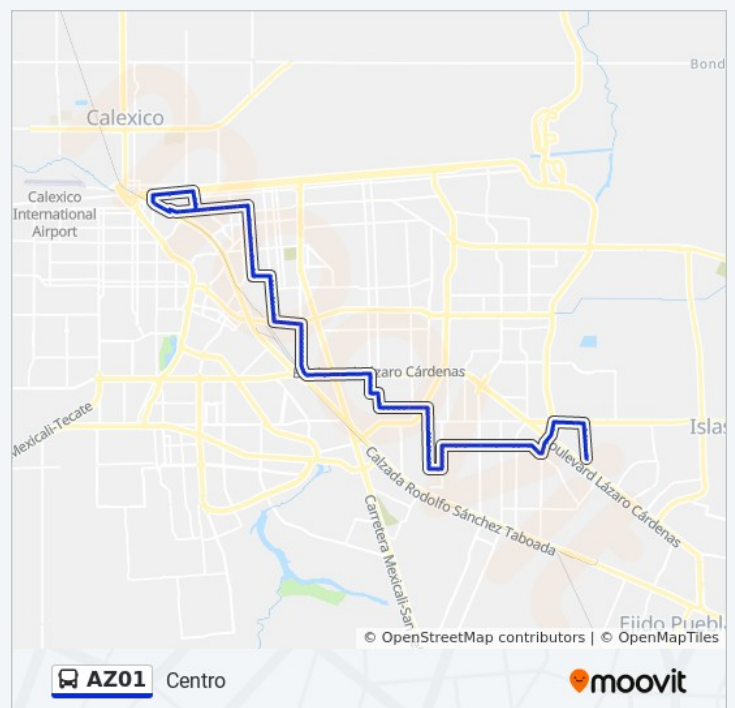

González Ortega Horario de ruta:

lunes	5:00 - 22:00
martes	5:00 - 22:00
miércoles	5:00 - 22:00
jueves	5:00 - 22:00
viernes	5:00 - 22:00
sábado	5:00 - 22:00
domingo	5:00 - 22:00

Información de la línea AZ01 de autobús

Dirección: González Ortega

Paradas: 113

Duración del viaje: 58 min

Resumen de la línea:

Calle G / Avenida Mineros

Calle G / Madereros

Calle G / Avenida Marmoleros

Calle G / Avenida Ebanistas