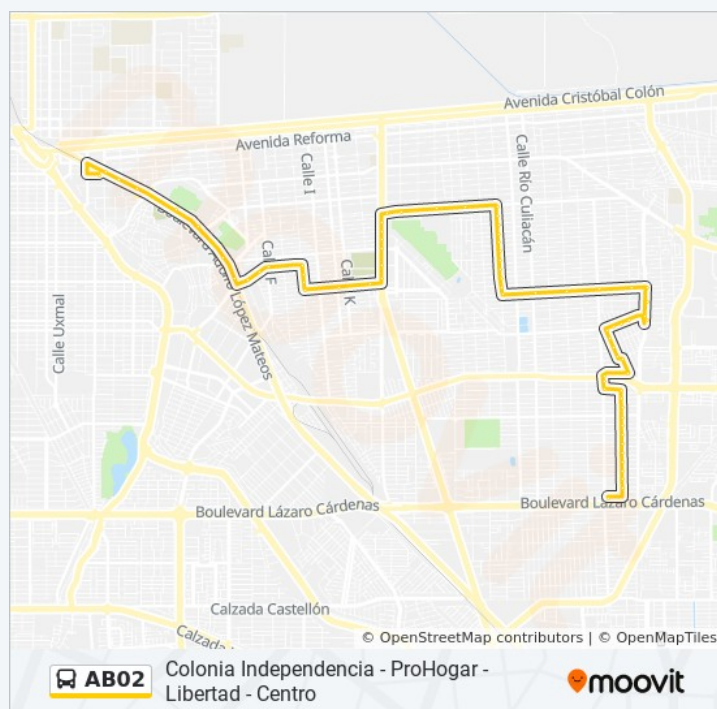

Sentido: Colonia Independecia

69 paradas

[VER HORARIO DE LA LÍNEA](#)

Calle Juárez, 129

Boulevard Adolfo López Mateos, 562a

México

Plaza Cachanilla

Mundo Divertido

Río Sinaloa / Avenida Ignacio Allende

Río Sinaloa / Avenida Mariano Abasolo

Río Sinaloa / Avenida Hermenegildo Galeana

Río Sinaloa / Avenida Leona Vicario

Río Sinaloa / Avenida Doctor Luis Mora

Río Sinaloa / Avenida Francisco Márquez

Río Sinaloa / Avenida Fernando Montes De Oca

Avenida Fernando Montes De Oca, 903

Avenida Fernando Montes De Oca, 1099

Avenida Fernando Montes De Oca, 1298

Avenida Fernando Montes De Oca, 1493

Avenida Fernando Montes De Oca / Calzada

Duración del viaje: 36 min

Resumen de la línea:

Macristy De Hermosillo

Calzada Macristy De Hermosillo / Avenida Ignacio Comonfort

Calzada Macristy De Hermosillo, 1580

Avenida Plan De Ayutla / Guillermo Prieto