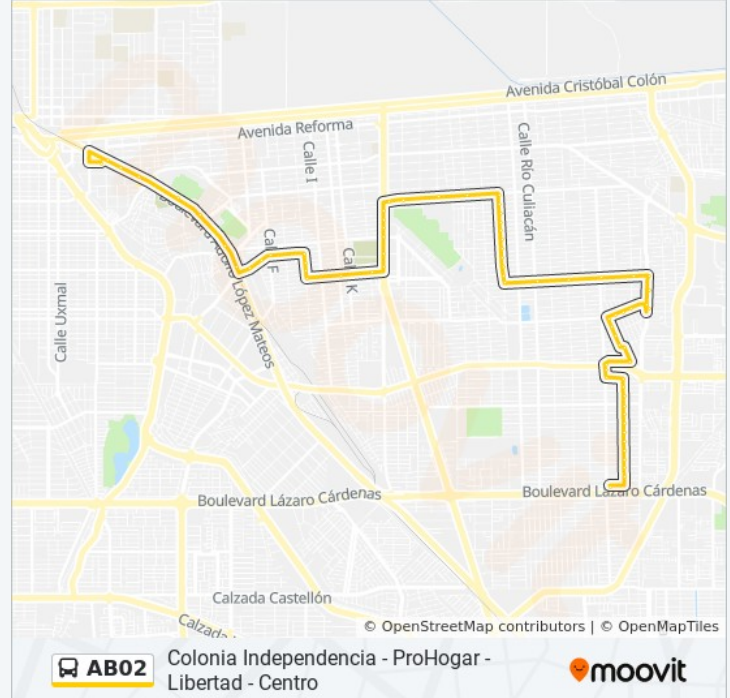

Río Sinaloa / Avenida Doctor Luis Mora

Río Sinaloa / Avenida Leona Vicario

Río Sinaloa / Avenida Hermenegildo Galeana

Río Sinaloa / Avenida Mariano Abasolo

Río Sinaloa / Avenida Ignacio Allende

Río Sinaloa / Avenida Luis De Velasco

Río Sinaloa / Avenida Junípero Serra

Río Sinaloa, 75

Río Sinaloa / Calzada Cuauhtémoc

Calzada Cuauhtémoc, 515

Calzada Cuauhtémoc, 351

Calzada Cuauhtémoc, 63

Calzada Cuauhtémoc, 7

Calzada Justo Sierra, 950_1

Calzada Justo Sierra, 1028

Calzada Justo Sierra / Avenida Carroceros

Calzada Justo Sierra / Avenida Tapiceros

Calzada Justo Sierra, 801

Calzada Justo Sierra / Avenida Madereros Sur

Avenida Marmoleros, 2016

Sentido: Colonia Independecia

69 paradas

[VER HORARIO DE LA LÍNEA](#)

Calle Juárez, 129

Boulevard Adolfo López Mateos, 562a

México

Plaza Cachanilla

Mundo Divertido