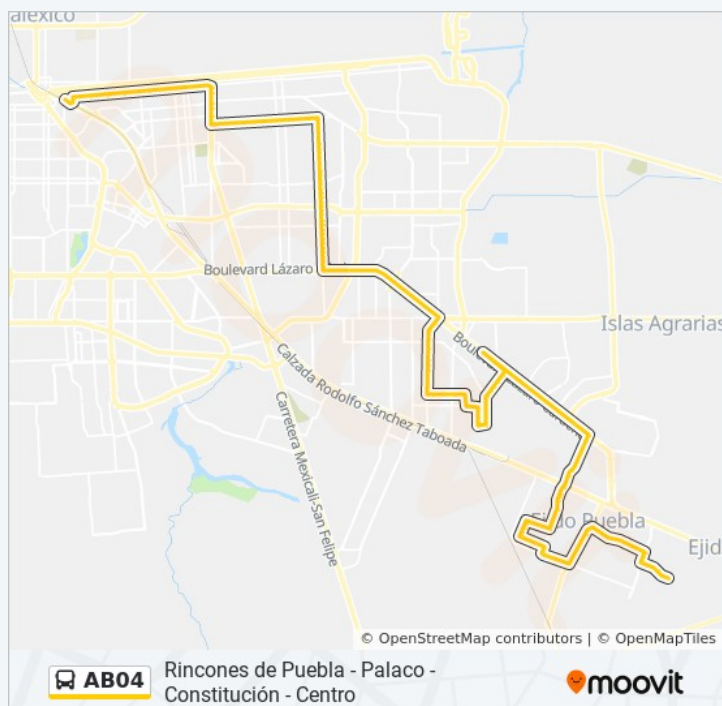

Río Presidio / Avenida Antonio De Mendoza

Río Presidio / Avenida Josefa Ortiz De Domínguez

Río Presidio Y Avenida José María Aguayo

Río Presidio / Avenida Mariano Matamoros

Horario de la línea AB04 de autobús

Rincones Del Puebla Horario de ruta:

lunes	05:00 - 22:00
martes	05:00 - 22:00
miércoles	05:00 - 22:00
jueves	05:00 - 22:00
viernes	05:00 - 22:00
sábado	05:00 - 22:00
domingo	05:00 - 22:00

Información de la línea AB04 de autobús

Dirección: Rincones Del Puebla

Paradas: 149

Duración del viaje: 88 min

Resumen de la línea:

Río Presidio / Avenida Guadalupe Victoria

Río Presidio / Avenida Ramos Arizpe

Río Presidio / Avenida Ignacio Ramírez

Río Presidio / Avenida Juan Escutia

Río Presidio / Avenida Vicente Suárez

Río Presidio / Avenida Ignacio Comonfort

Río Presidio / Avenida Jesús González Ortega

Río Presidio / Avenida Emiliano Zapata

Río Presidio / Avenida Plan De Ayutla