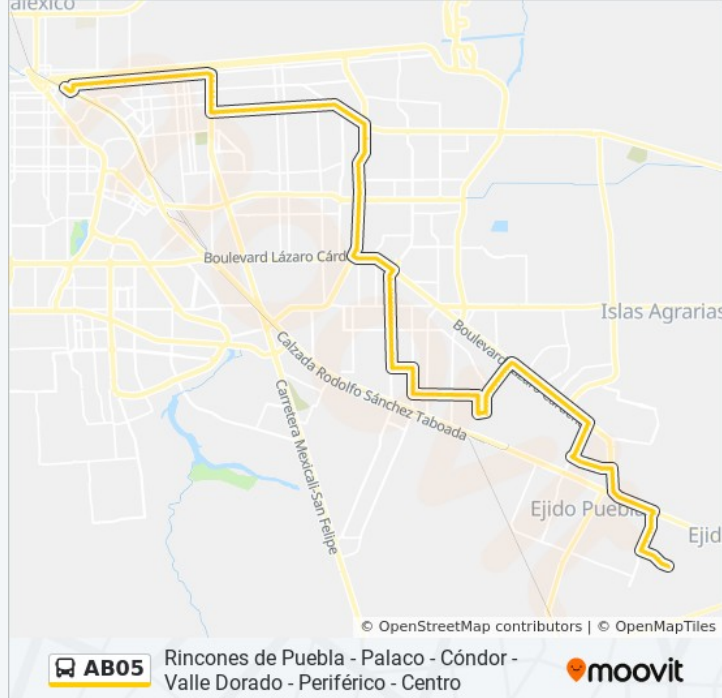

Paseo De Las Arboledas, 1561

Paseo De Las Arboledas, 1525

Calzada Rosa Del Desierto 4520

Calzada Rosa Del Desierto, 4522

Calzada Rosa Del Desierto, 4396

Calzada Rosa Del Desierto, 4499

Calzada Rosa Del Desierto / Avenida Alejandrita

Boulevard Lázaro Cárdenas, 4200

Boulevard Lázaro Cárdenas, 1450

Boulevard Lázaro Cárdenas, 4706

Boulevard Lázaro Cárdenas, 4050

Boulevard Lázaro Cárdenas, 3701

Avenida Río Champotón, 2015

Avenida Río Champotón, 1951

Avenida Río Champotón / Río Ameca

Avenida Río Champotón / San Luis Potosí

Avenida Río Champotón / Río Concepción

Avenida Río Champotón / Río Mezcalapa

Avenida Río Champotón / Río Jamapa

Avenida Río Champotón / Río Piaxtla

Avenida Río Champotón / Río San Pedro
Mezquital

Avenida Río Champotón / Catorceava

Catorceava / Callejón Río Champotón

Catorceava / Río Moctezuma Sur

Catorceava / De Los Colibríes

Catorceava / De Los Cardenales

Catorceava / Avenida Hilario Ruelas

Avenida Hilario Ruelas, 3406

Treceava, 2139

Treceava, 2103

Treceava, 2061

Treceava / Avenida Río Champotón