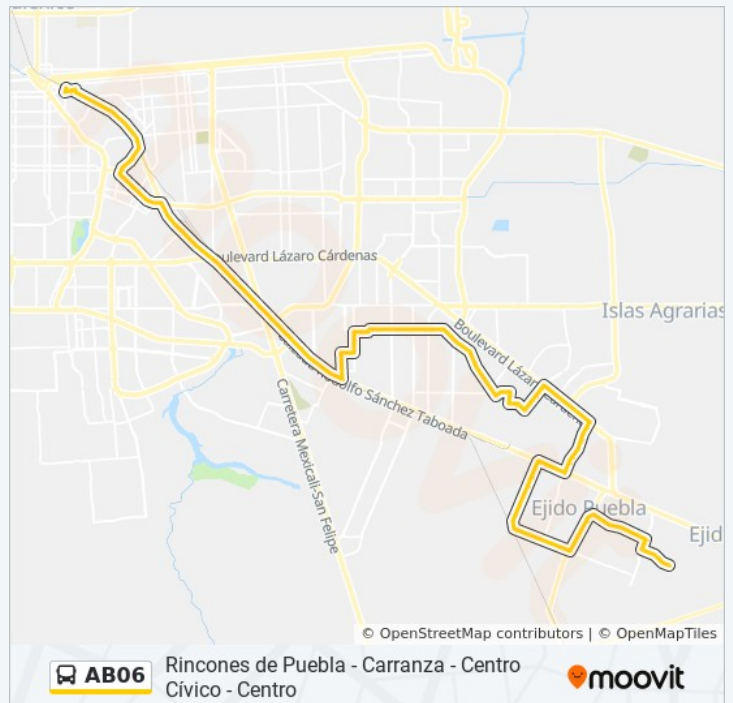

Avenida San Pedro Mezquital / Río Coaxtla

Avenida San Pedro Mezquital / Río Zitacuaro

Avenida San Pedro Mezquital / Río Sayula

Avenida San Pedro Mezquital / Río Pánuco

Avenida San Pedro Mezquital / Décima

### Información de la línea AB06 de autobús

**Dirección:** Rincones De Puebla

**Paradas:** 108

**Duración del viaje:** 81 min

**Resumen de la línea:**

Calle F / Calle 85

Calle 86 / Calle G

Calle J / Avenida San Pedro Mezquital

Avenida San Pedro Mezquital / Río Paraná

Avenida San Pedro Mezquital / Boulevard  
Venustiano Carranza

Avenida San Pedro Mezquital / Laguna De  
Guzmán

Avenida San Pedro Mezquital / Tercera

Avenida San Pedro Mezquital / Cuarta